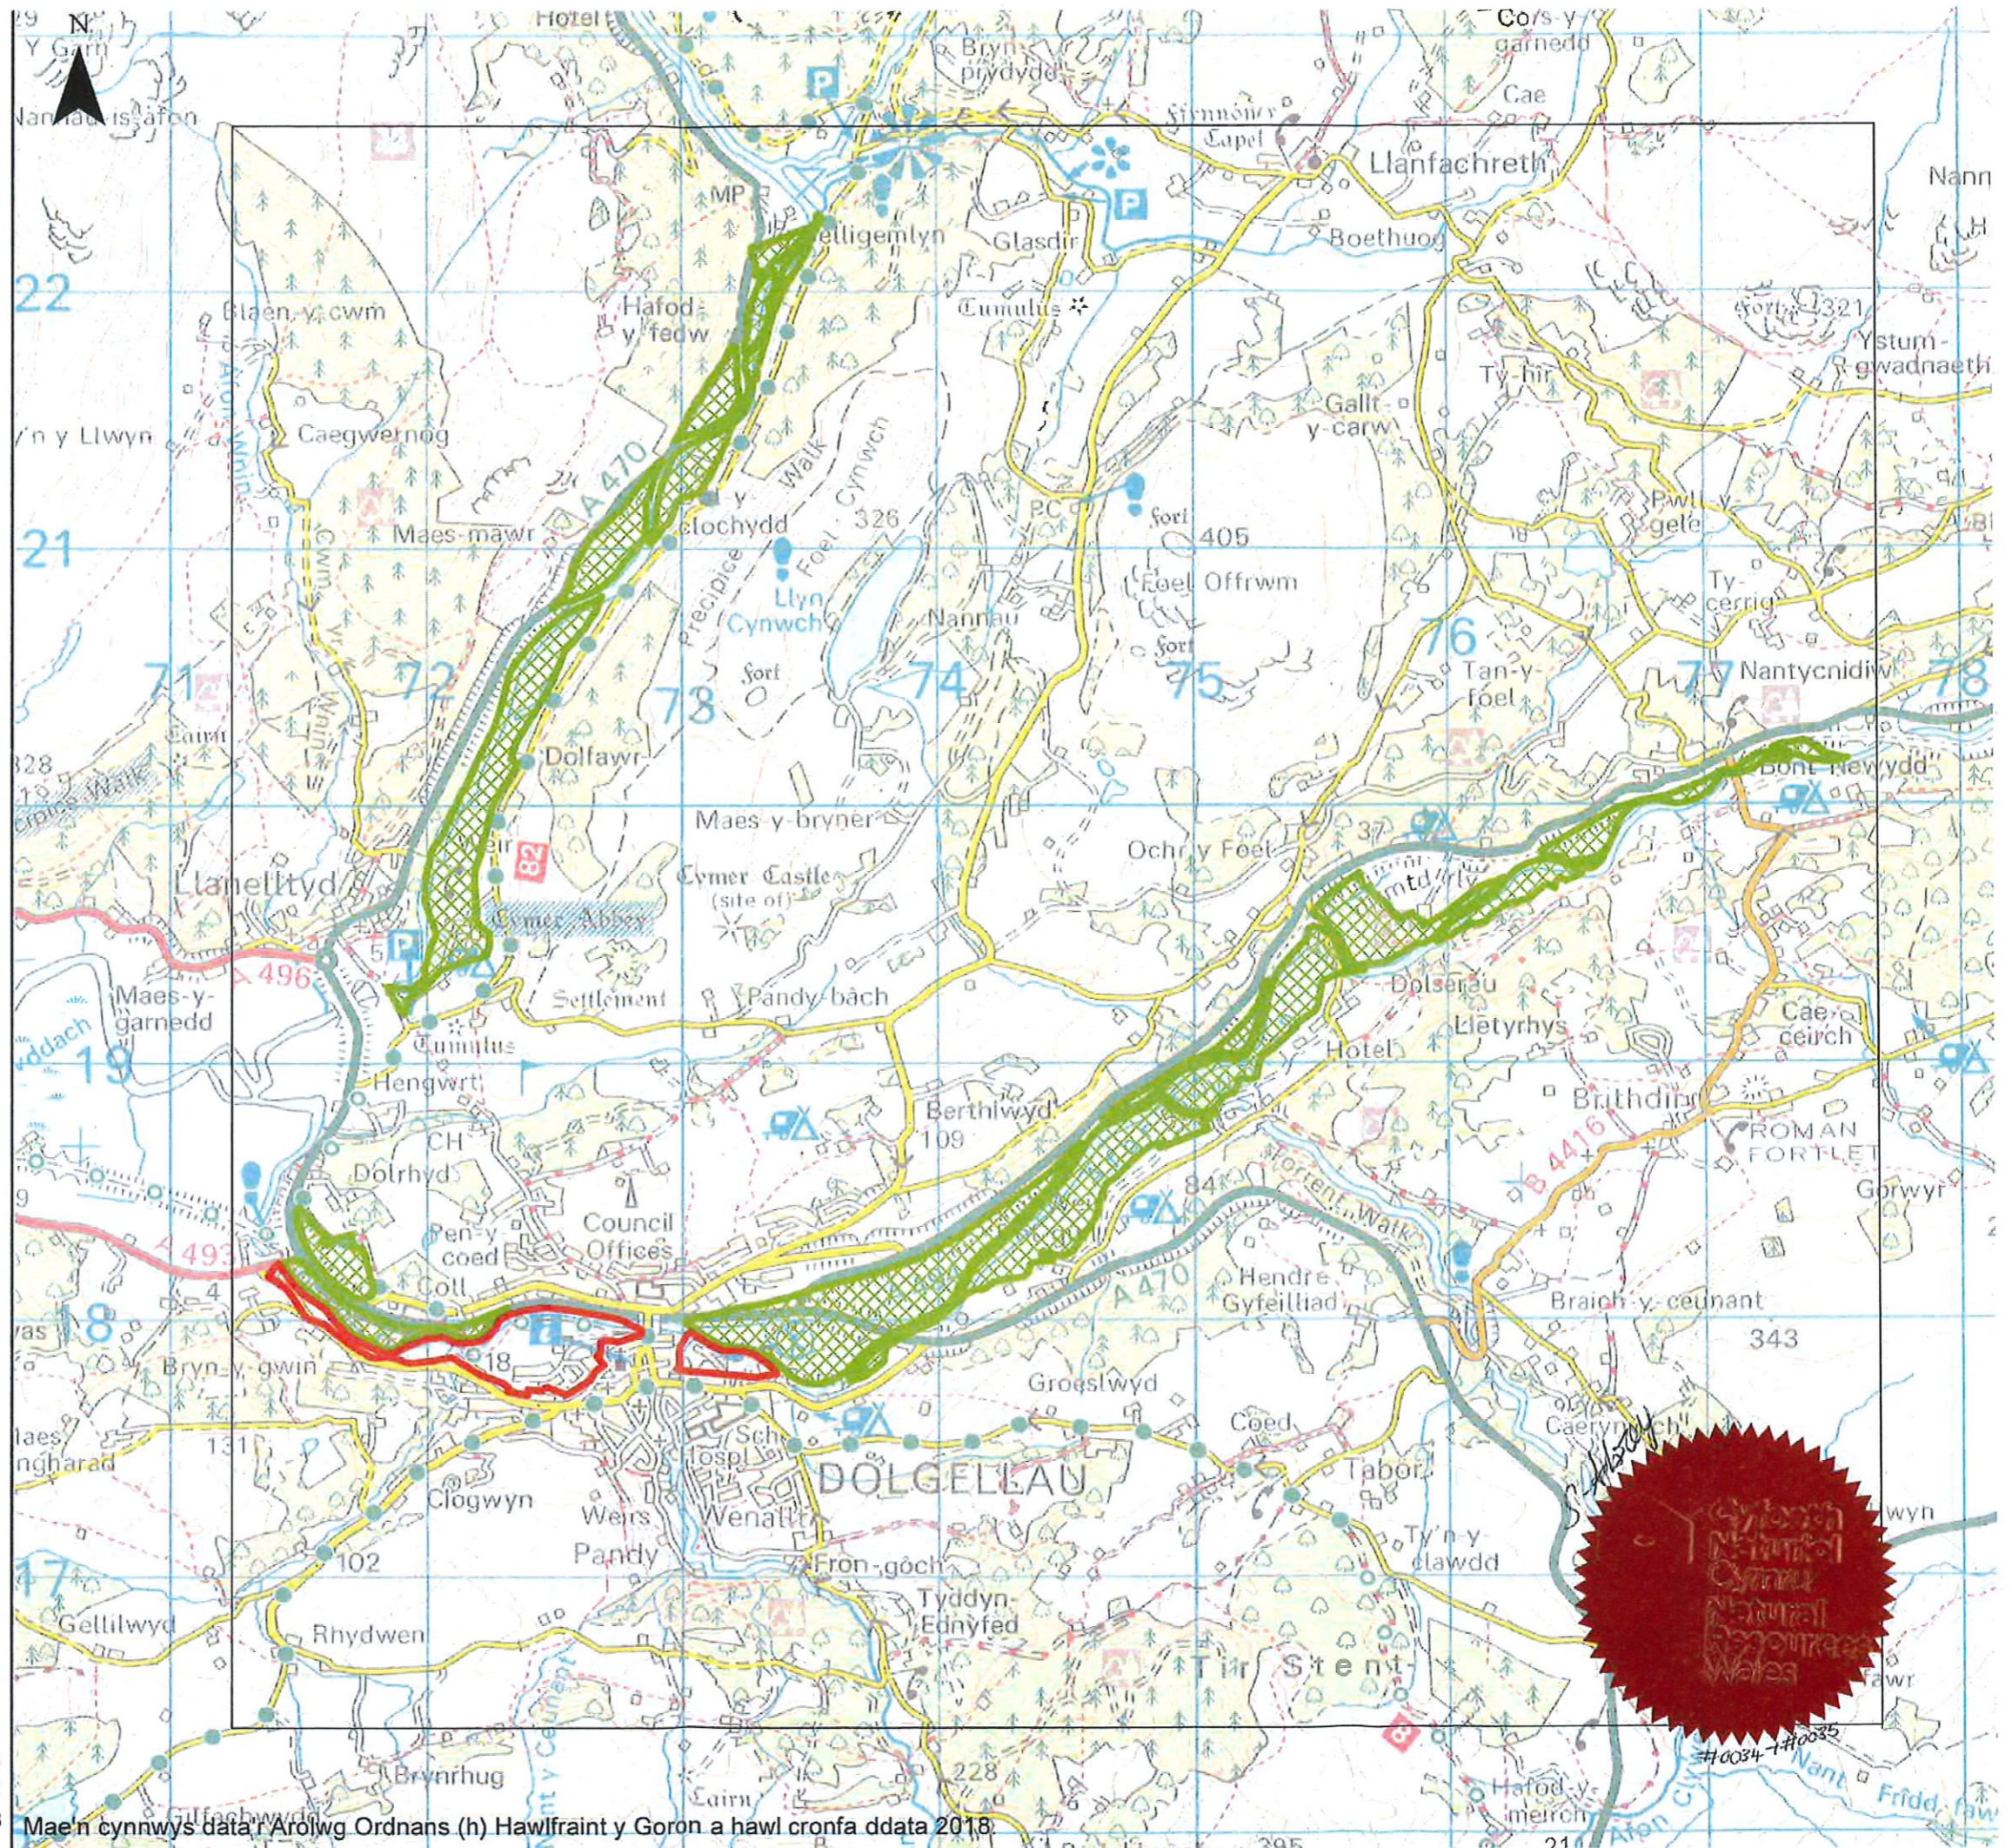

Mae'n cynnwys data'r Arolwg Ordnans (h) Hawlfraint y Goron a hawl cronfa data 2018

## Mawddach & Wnion Internal Drainage District (IDD) Boundary Review

Mewnosodiad 1 i'r Cynllun:  
Mawddach ac Wnion  
Inset 1 to Plan: Mawddach & Wnion

-  Ffin ADM Heb Newid  
IDD Boundary Without Change
-  Tir tynni allan ADM  
Land removed from IDD
-  Ardal mewnosodiad  
Inset areas

Mae'n cynnwys data'r Arolwg Ordnans (h) Hawlfraint y Goron a hawl cronfa ddata 2018.