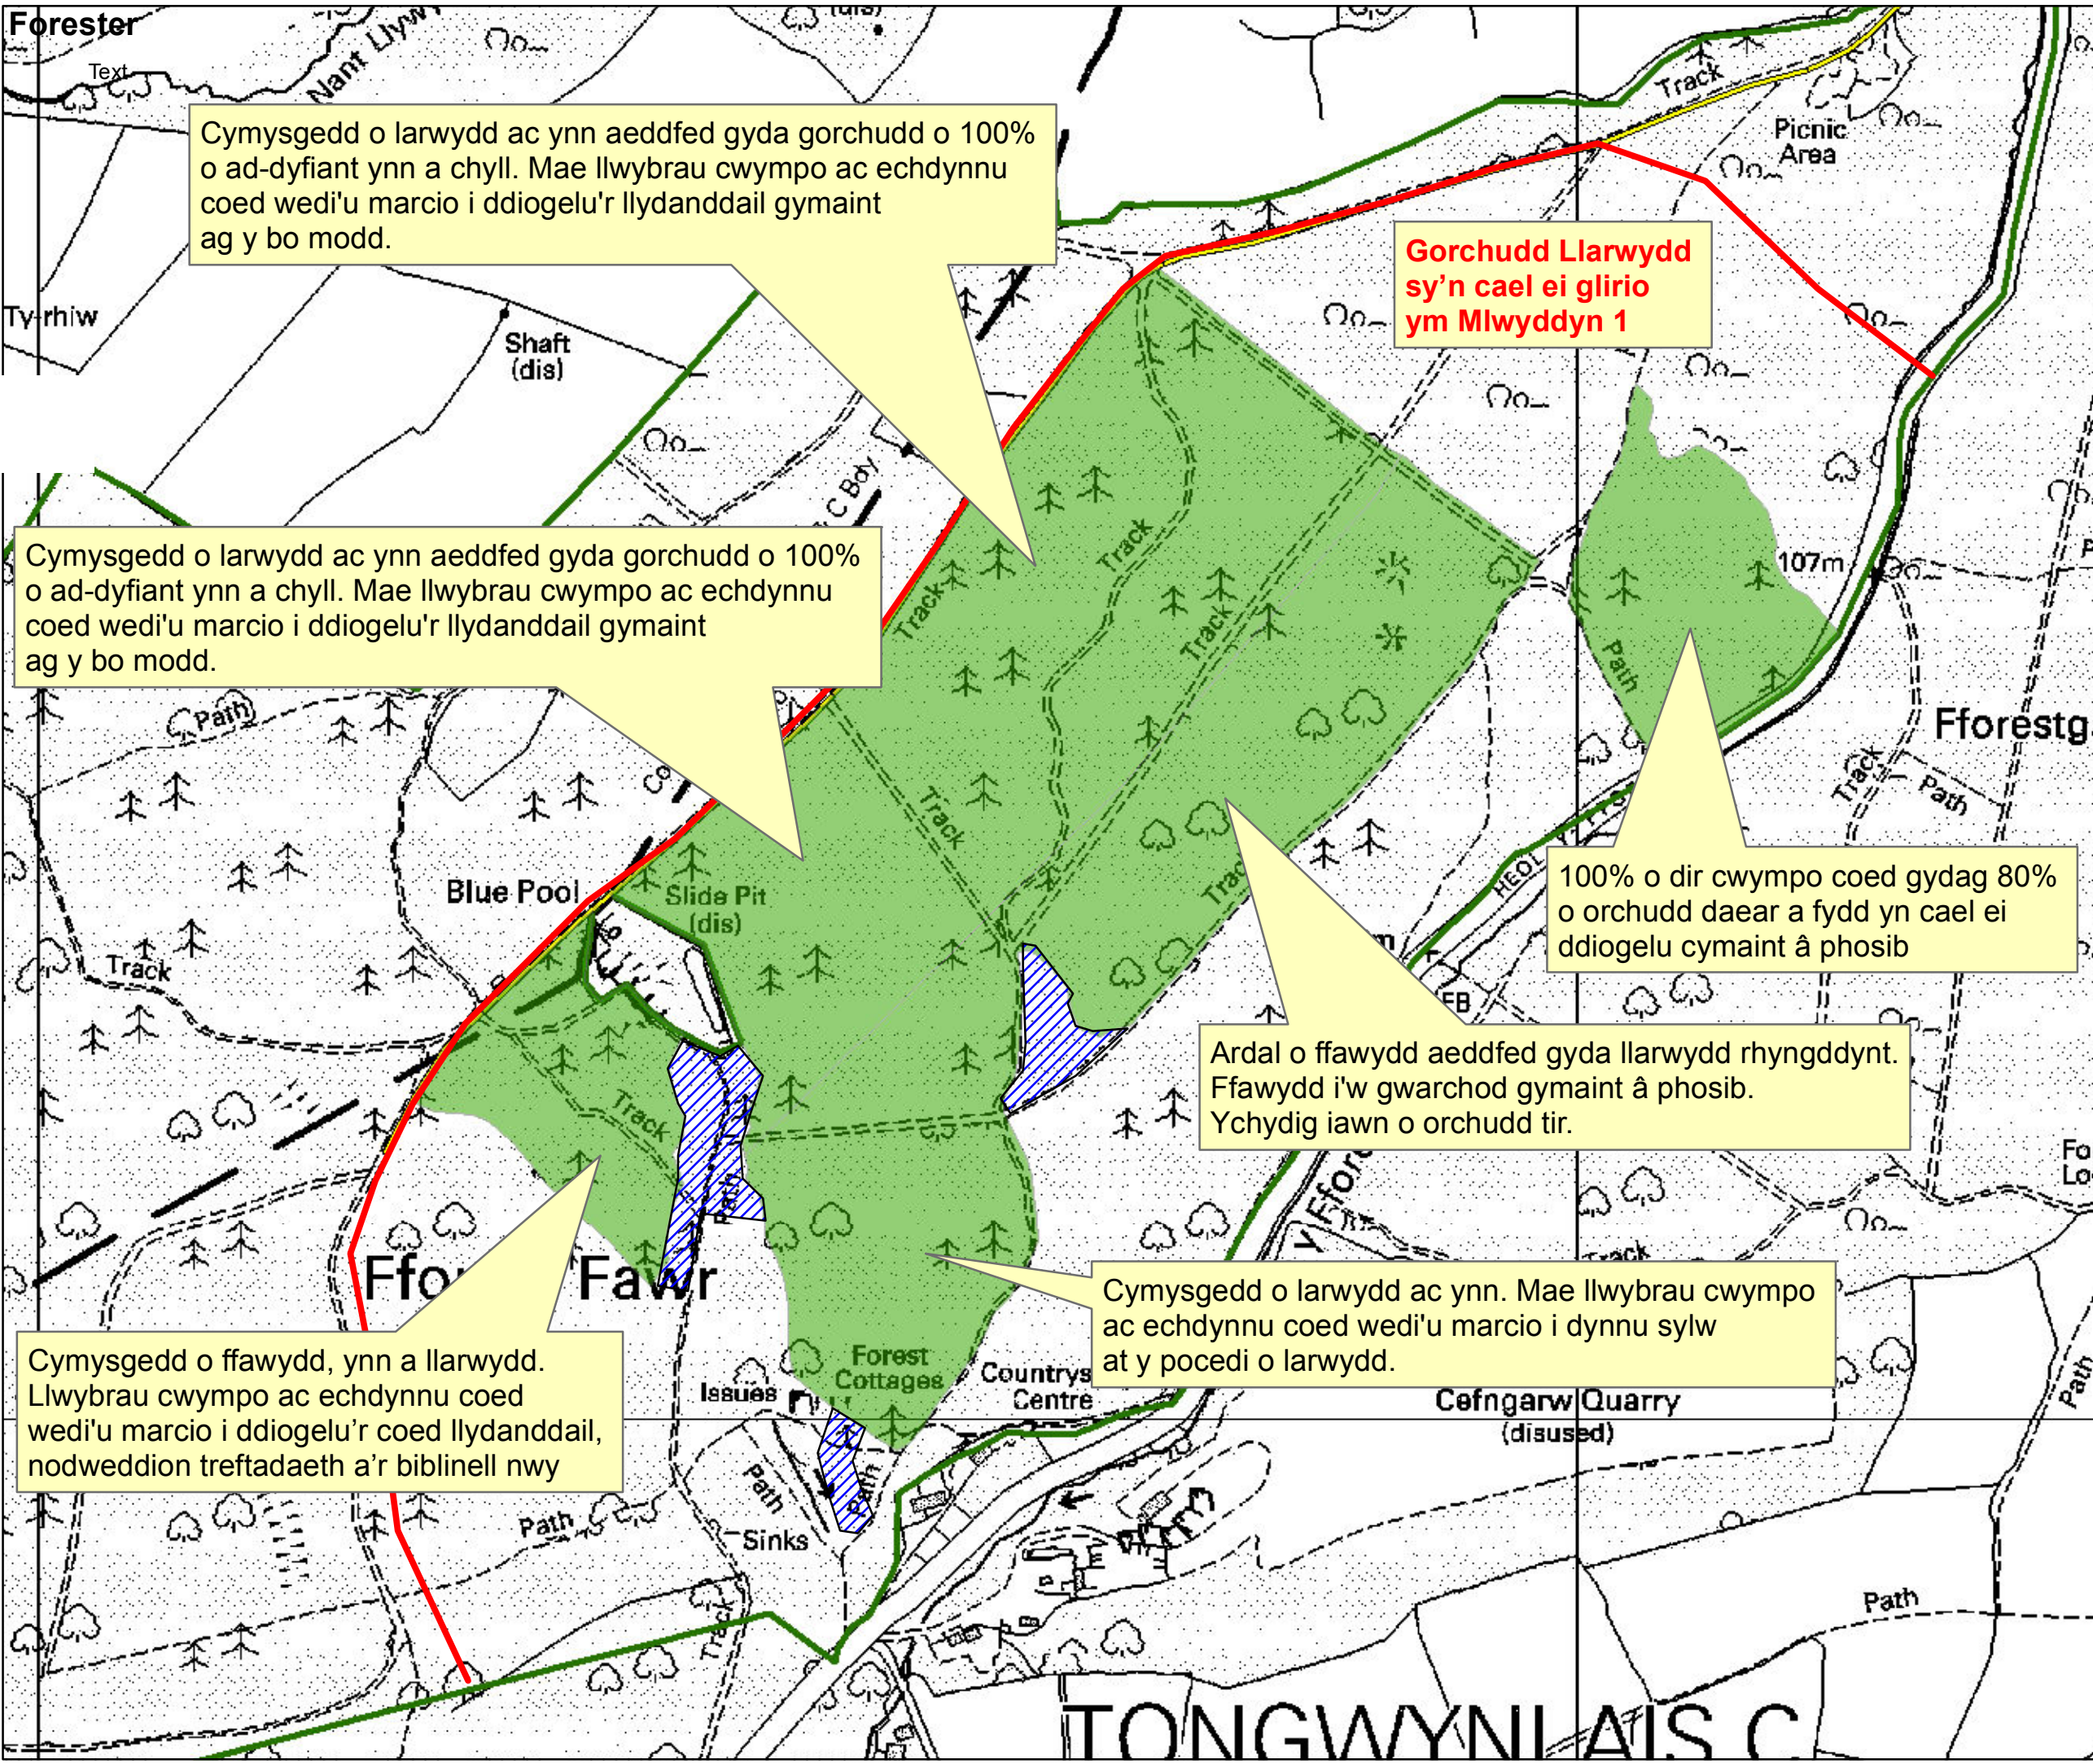

Fforest Fawr

Disgrifiadau o ardal
cwmpo coed
Blwyddyn 1

-  Gorchudd Llarwydd sy'n cael ei glirio ym Mlwyddyn 1
-  Monolithio llarwydd wedi'i gynllunio i ddiogelu coed aeddfed cyfagos

Cymysgedd o larwydd ac ynn aeddfed gyda gorchudd o 100% o ad-dyfiant ynn a chyll. Mae llwybrau cwmpo ac echdynnu coed wedi'u marcio i ddiogelu'r llydanddail gymaint ag y bo modd.

Gorchudd Llarwydd sy'n cael ei glirio ym Mlwyddyn 1

Cymysgedd o larwydd ac ynn aeddfed gyda gorchudd o 100% o ad-dyfiant ynn a chyll. Mae llwybrau cwmpo ac echdynnu coed wedi'u marcio i ddiogelu'r llydanddail gymaint ag y bo modd.