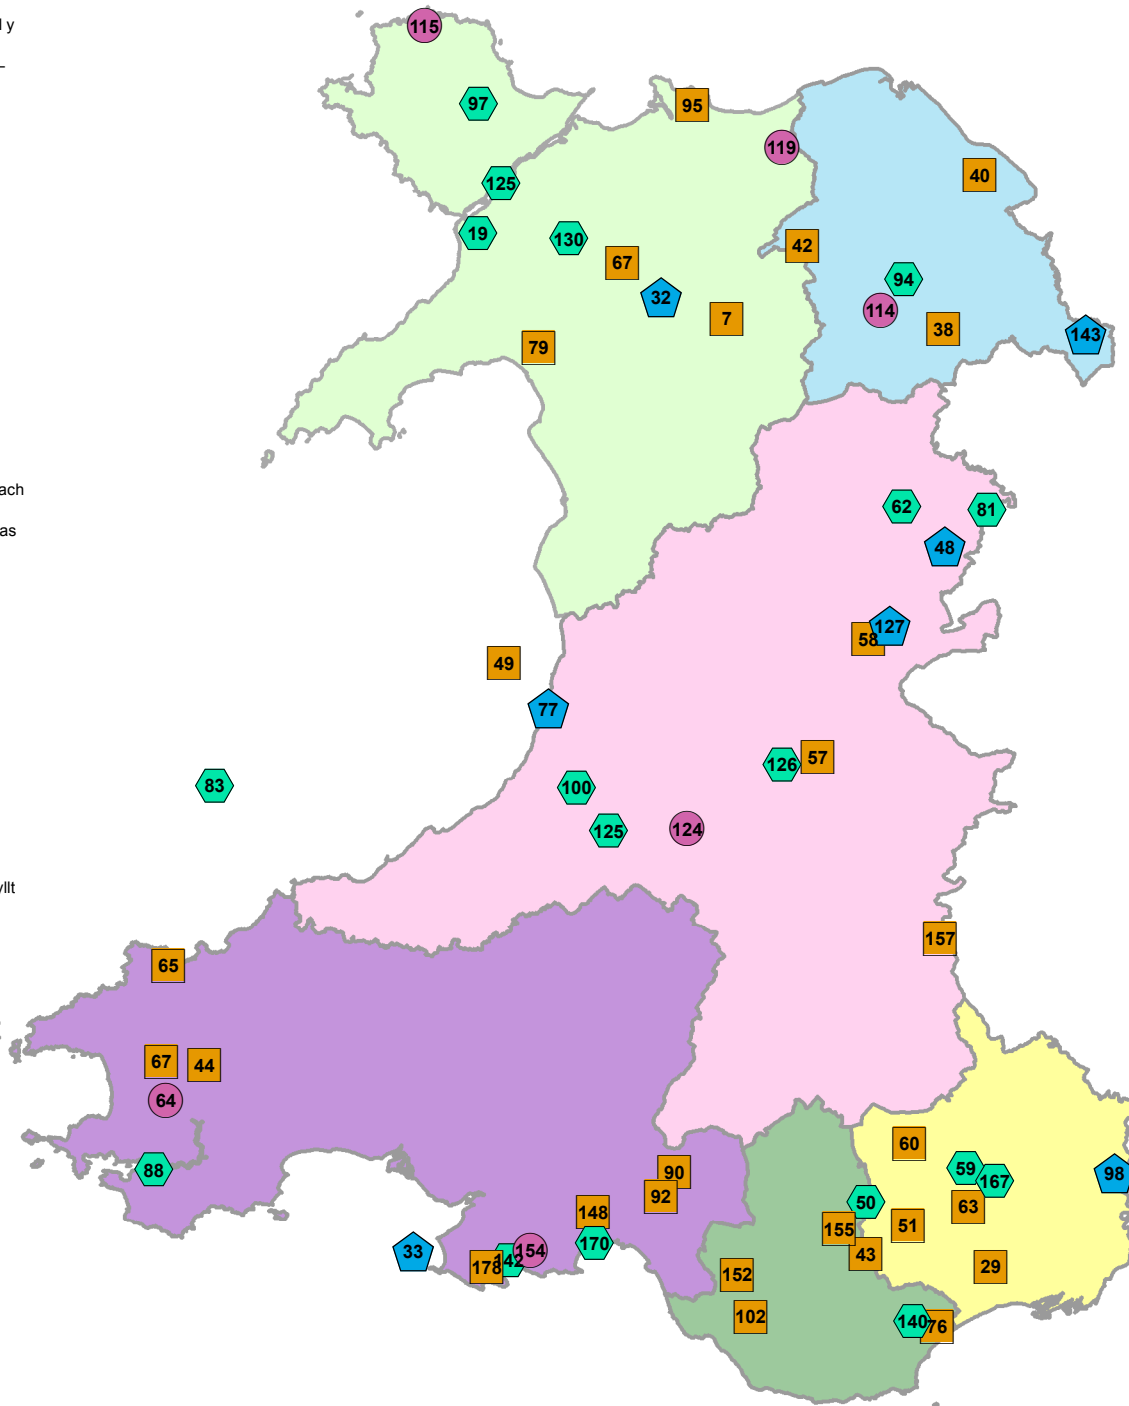

Galwad Agored CNC, Ariannu SMNR - Prosiectau

7. Egniol yn yr Awyr
19. Rheoli rhododendron wyllt - Mynydd Hen Gapel
29. Fy Nghasnewydd Wyllt
32. Prosiect Uwch Conwy – Machno
33. Mapio Gweithgareddau Cymru – Ardal y De Orllewin
38. Gwella Mynediad yn Nyffryn Dyfrdwy – Ein Tirwedd Brydferth
40. Prosiect Strydoedd Byw - PSB
42. Sir Ddinbych – Natur er budd Iechyd
43. Gwyrddfannau yn Tyfu
44. Rheoli Hamdden Gynaliadwy
48. Y Prosiect Pridd a Chorn
49. Dull Gofodol Côd Morol Sir Benfro
50. Rheoli Rhywogaethau Planhigion Goresgynnol
51. Iechyd y Goedwig
57. Iach ac Egniol yn yr Awyr
58. Ble mae'r Hafren yn Hapus
59. Strategaeth Seilwaith Gwyrdd Bwrdd Gwasanaethau Cyhoeddus Torfaen
60. Blaenau Gwent Egniol
62. Gwreiddiau a Dŵr
63. Cymorth Gwirfoddolwyr Torfaen (Glanach a Gwyrddach)
64. Cynllun Gwella Seilwaith Gwyrdd a Glas Glan-yr-Afon Hwlfordd
65. Gwarcheidwaid y Môr
67. Deallt ecosystemau
76. Darganfod yr Hafren
77. Astudiaeth Dichonoldeb Tan-y-
79. Coedlannau Cymunedol Gwynedd
81. Perlau Gwerthfawr
83. Prosiect ACA Morol Gorllewin
88. Prosiect Gwirfoddoli SWEPT
90. Llwybrau Coedwig Crynant
92. Gofalu am Graig Gwladus
94. Treial Rheoli Biologol Jac y Neidwr Dalgylch Dyfrdwy
95. Cysylltiadau Cymunedol â Bywyd Gwyllt
97. Tirwedd Fyw Corsydd Môn
98. Seilwaith Gwyrdd a Rheoli Llifogydd Naturiol Rhannau Isaf Afon Gwy
100. Safleoedd Natur a Safleoedd o Bwysigrwydd Cadwraeth Natur (SBCN)
102. Cysylltiadau Gwyrdd Pen-y-bont ar Ogwr
114. Prosiect Gwella Ansawdd Dŵr a Chynefin Dŵr Iâl
115. Prosiect Gwella Ansawdd Dŵr a Chynefin Afon Wgyr
119. Adfer Coetir Elwy
124. Pecyn Cynnydd Tir Coed
125. Gwydnwch i rywogaethau brodorol
126. Brôydd Bioamrywiaeth yng Nghanolbarth Cymru
127. Diogelu Eogiaid
130. Mawndiroedd Ucheldir Eryri
140. Gwyrddu ein Dinas
142. Hwb Gwrychoedd Gŵyr
148. Ein Natur Ein Dyfodol
152. Ailgysylltu â'r
154. Menter CSA Cae Tân a Rhaglen
155. Iach a Gwyrdd a Llesol
157. Rhannu Gofodau
167. Glanhau Afon Lwyd
170. Gwirfoddolwyr Bywyd Gwyllt
178. Ail-Gysylltu