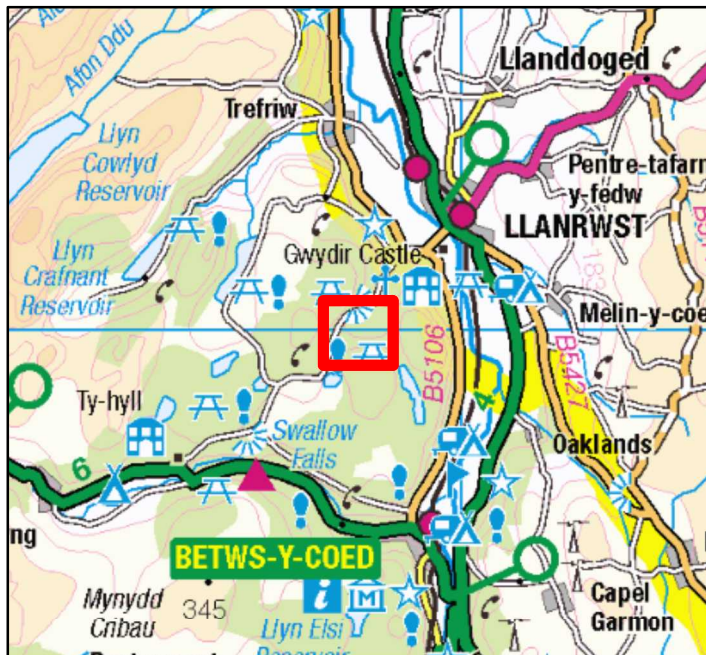

Llwybr Mwynwyr Hafna
Parc Coedwig Gwydir

Hafna Miners' Trail
Gwydir Forest Park

Cymedrol/ Moderate
2 ¼ mi/ 3.6 km

- ● Llwybr Ceredd/ Walking Trail
 - ★ Dechrau-Diwedd/ Start-Finish
- Cyfeirnod grid/Grid ref.:SH 780 600

© Hawlfraint y Goron a hawliau cronfa ddata 2019 Arolwg Ordnans 100019741
© Crown copyright and database rights 2019 Ordnance Survey 100019741