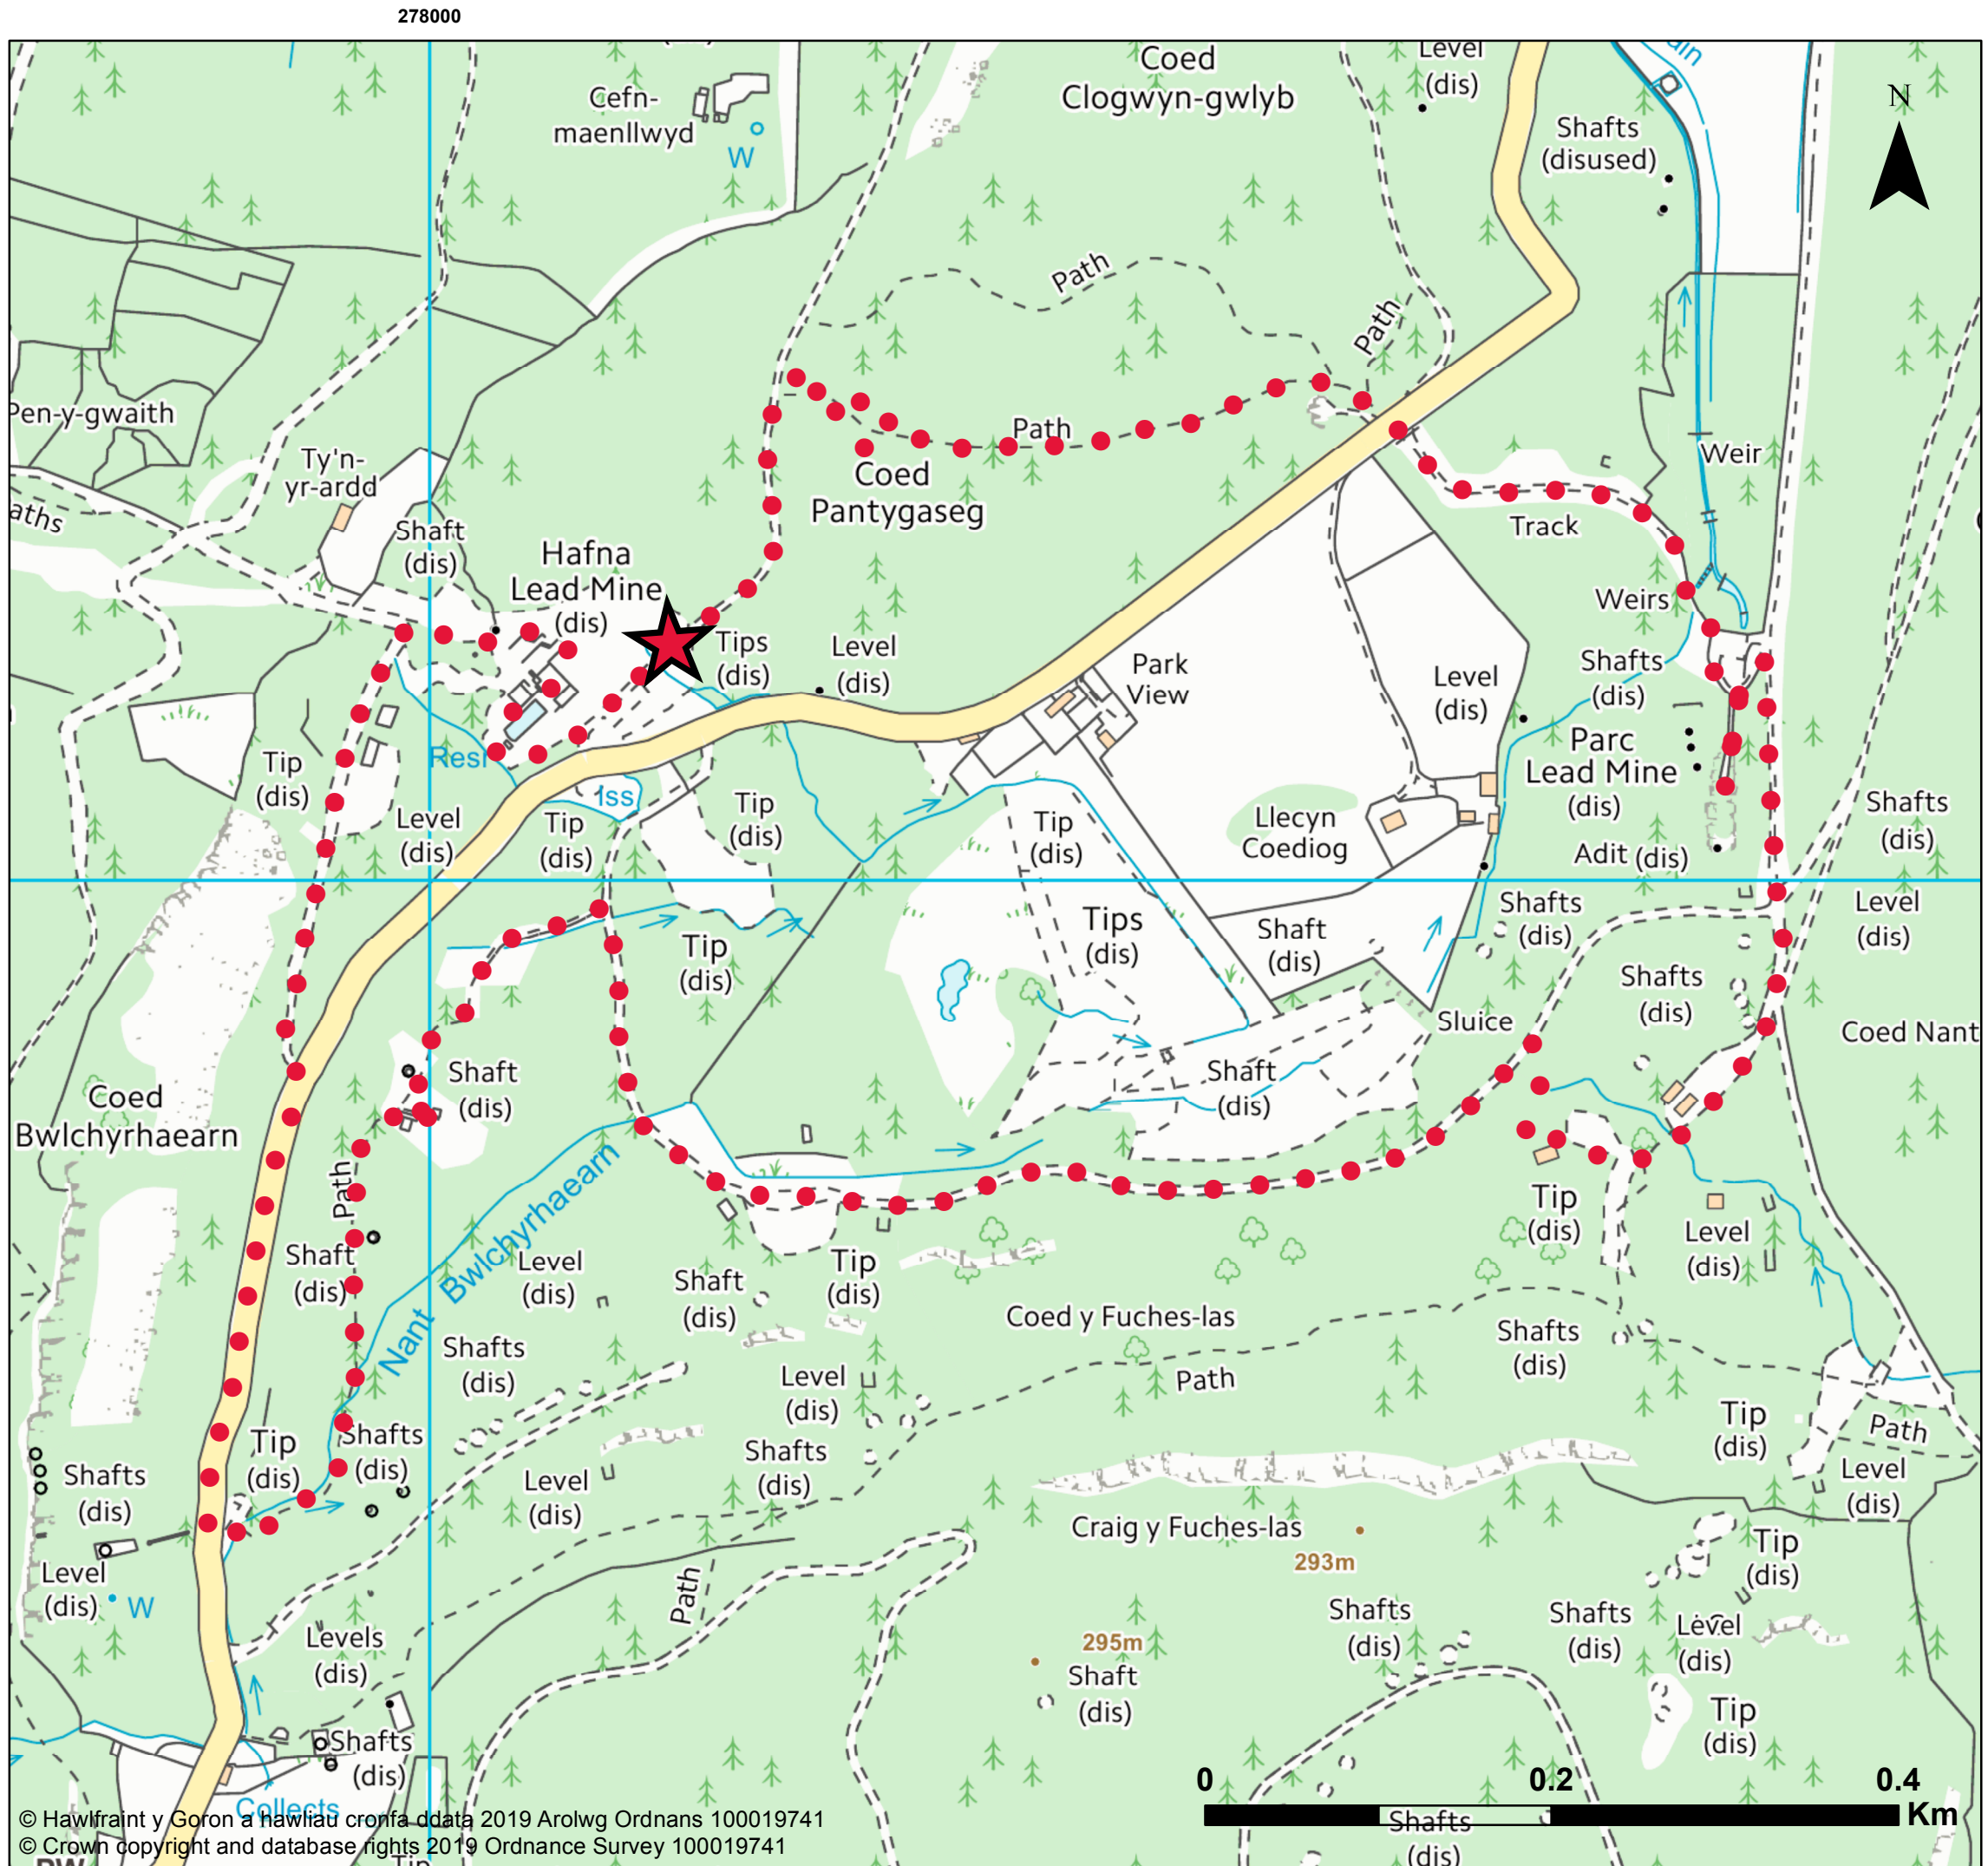

Llwybr Mwynwyr Hafna
Parc Coedwig Gwydir

Hafna Miners' Trail
Gwydir Forest Park

Cymedrol/ Moderate
2 ¼ mi/ 3.6 km

- ● Llwybr Ceredd/ Walking Trail
 - ★ Dechrau-Diwedd/ Start-Finish
- Cyfeirnod grid/Grid ref.:SH 780 600

© Hawlfraint y Goron a hawliau cronfa ddata 2019 Arolwg Ordnans 100019741
© Crown copyright and database rights 2019 Ordnance Survey 100019741