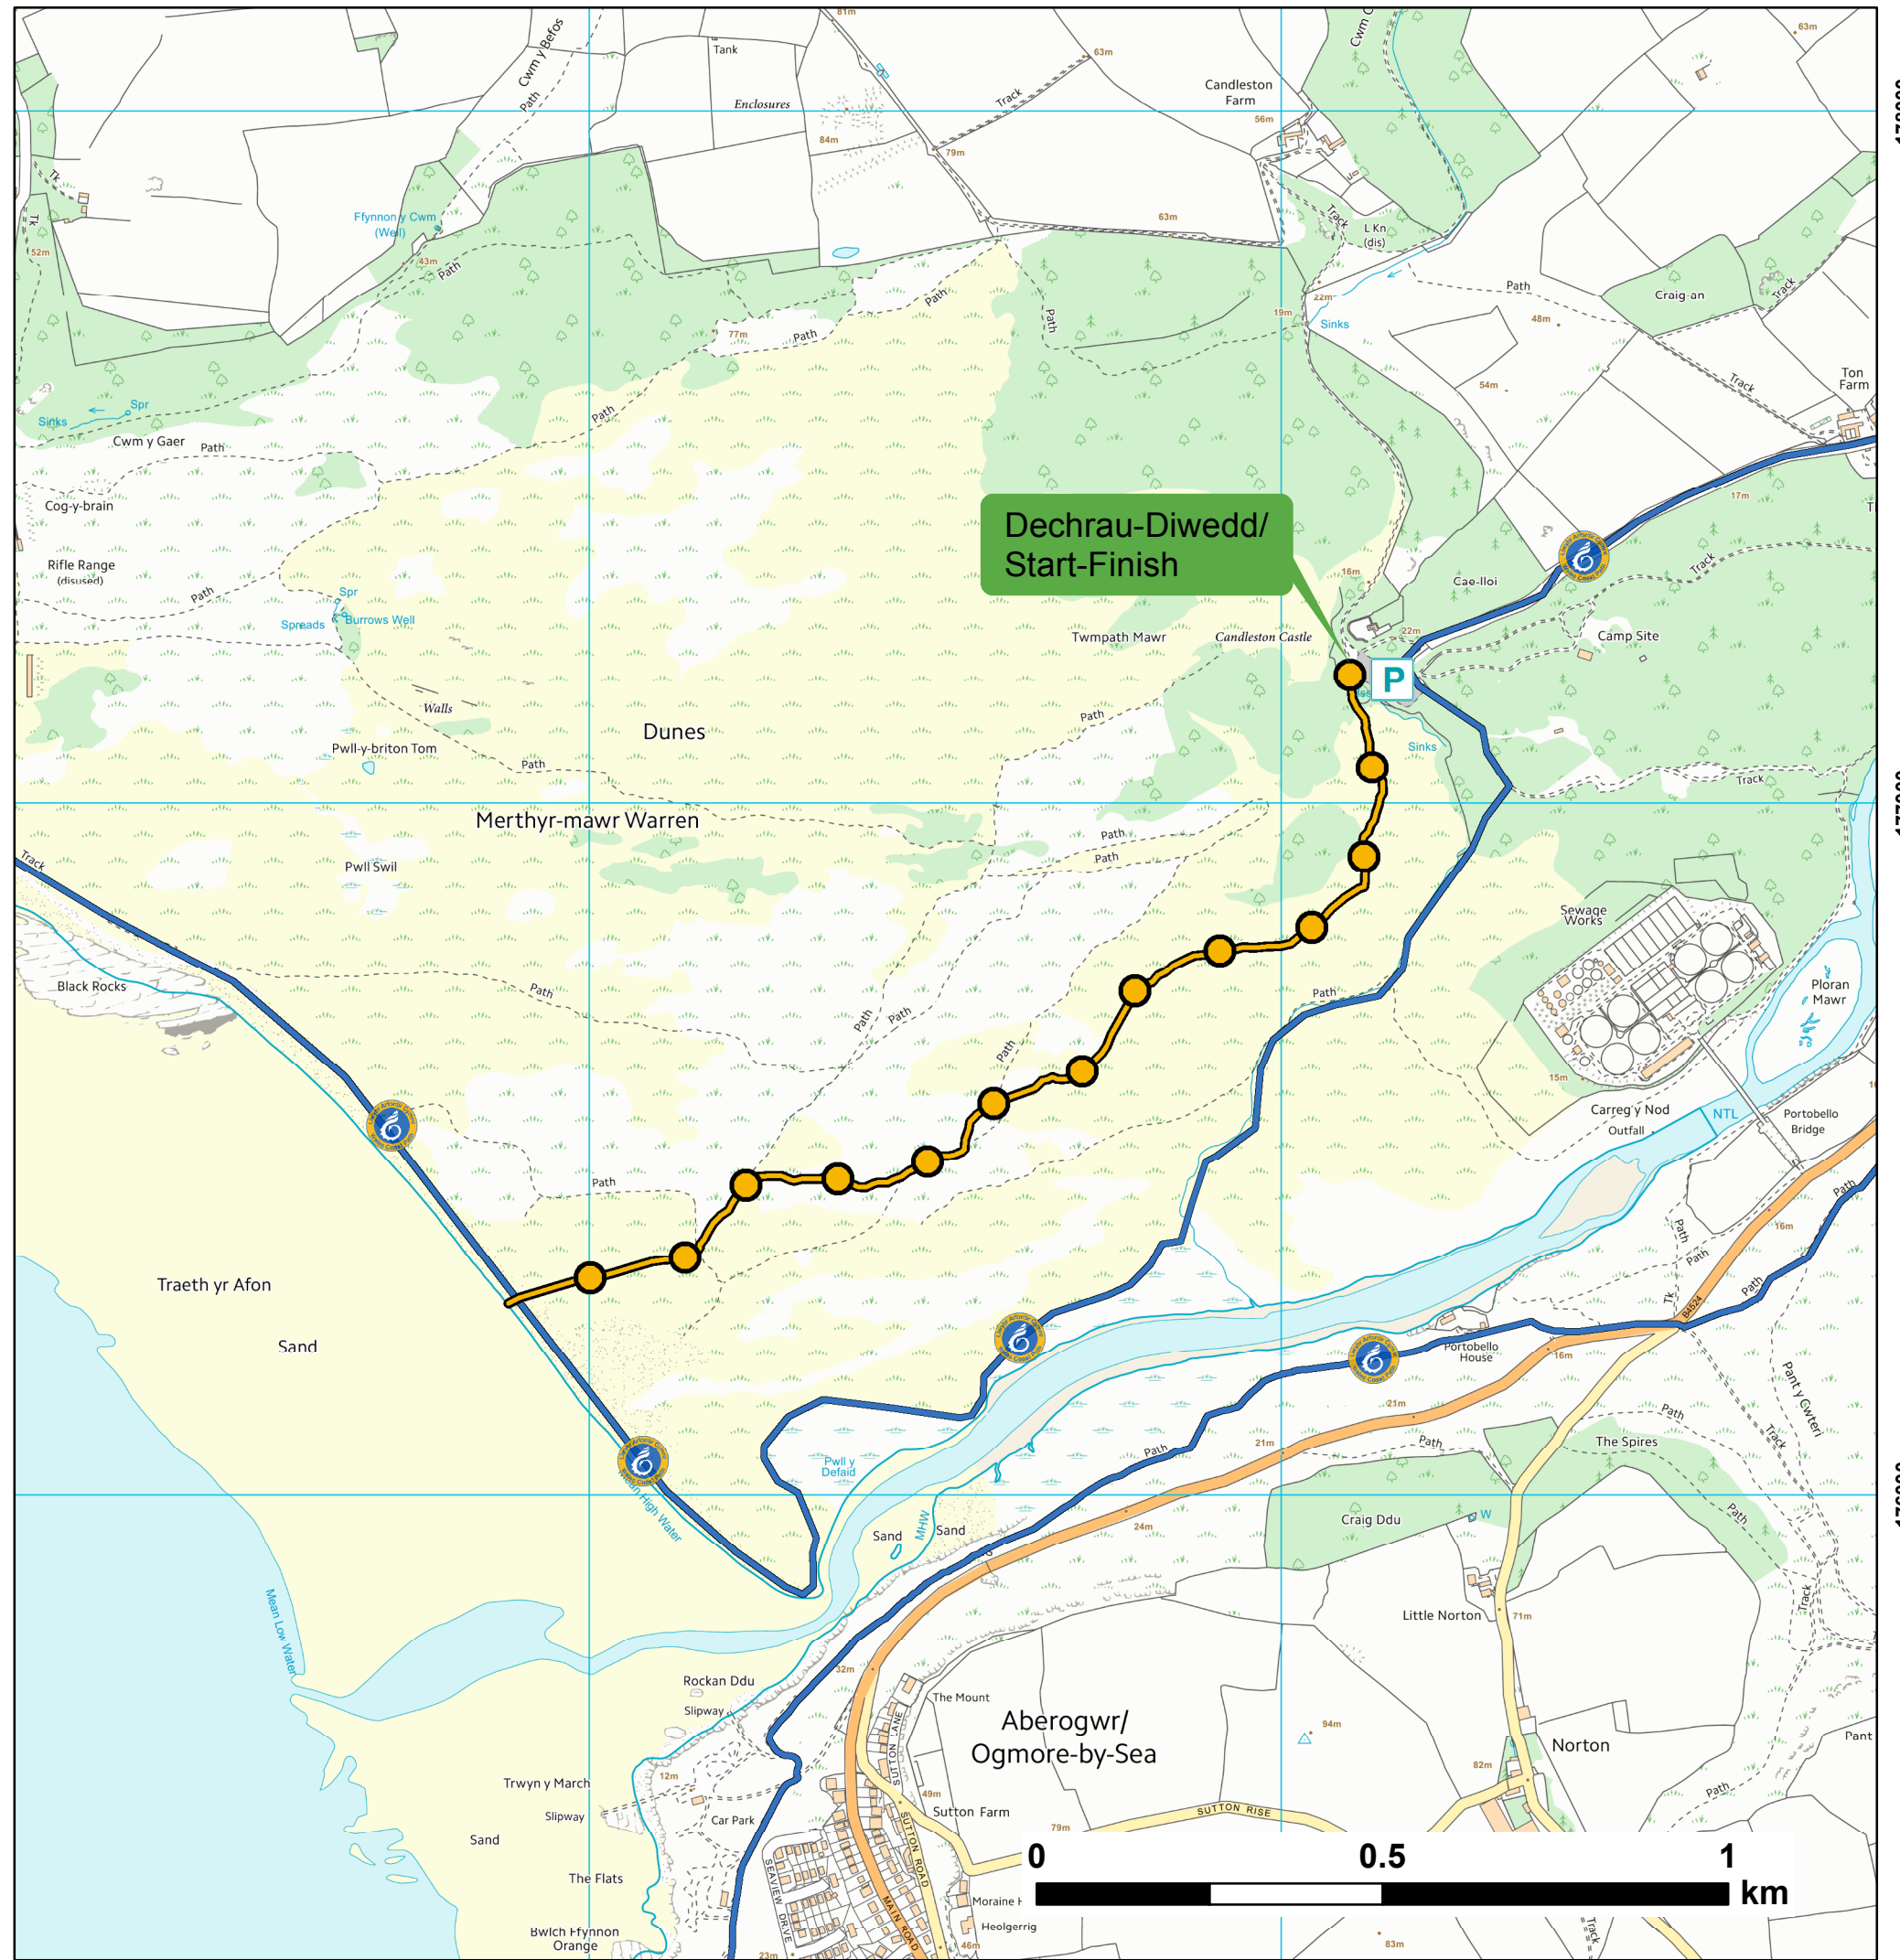

Llwybr y Traeth
Gwarchodfa Natur Genedlaethol Merthyr Mawr

Beach Walk
Merthyr Mawr National Nature Reserve

Cymedrol / Moderate

3.7 km / 2¼ miles

Cyfeirnod grid/Grid ref.: SS 871 772

Lliw arwydd y llwybr / Colour of way marker: ●

Maes parcio / Car park **P**

Wales Coast Path 

© Hawlfraint y Goron a hawliau cronfa ddata 2020 Arolwg Ordnans 100019741
© Crown copyright and database rights 2020 Ordnance Survey 100019741

Dechrau-Diwedd/
Start-Finish