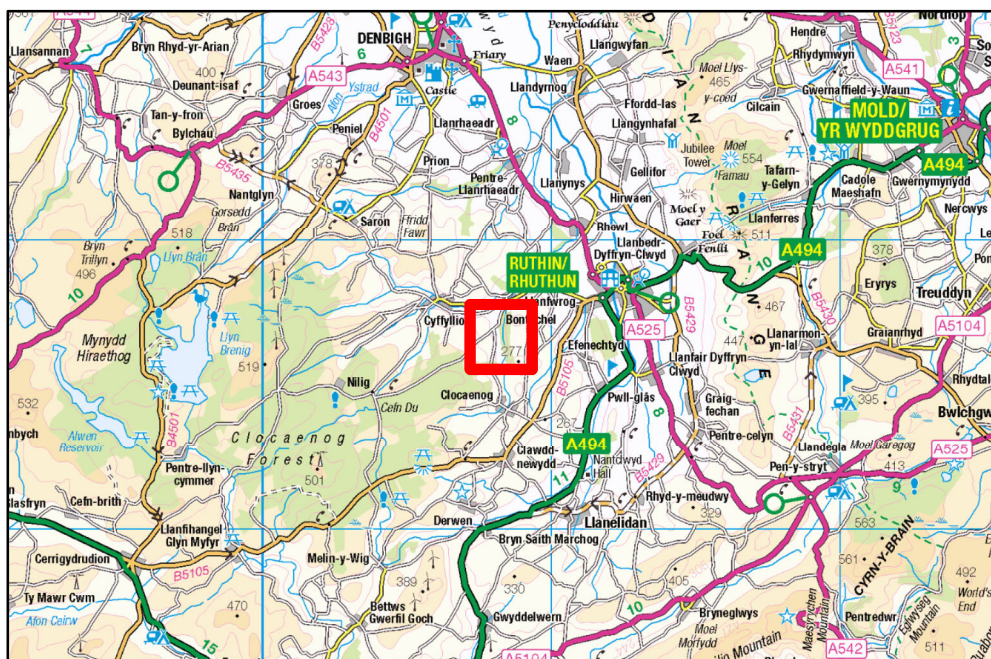

Llwybr Nant Melin-dŵr
Coed y Fron Wylt

Millstream Walk
Coed y Fron Wylt

Hawdd / Easy

2.5 km / 1½ miles

Cyfeirnod grid/Grid ref.: SJ 081 570

Lliw arwydd y llwybr / Colour of way marker: ●

Maes parcio / Car park **P**

© Hawlfraint y Goron a hawliau cronfa ddata 2020 Arolwg Ordnans 100019741
© Crown copyright and database rights 2020 Ordnance Survey 100019741