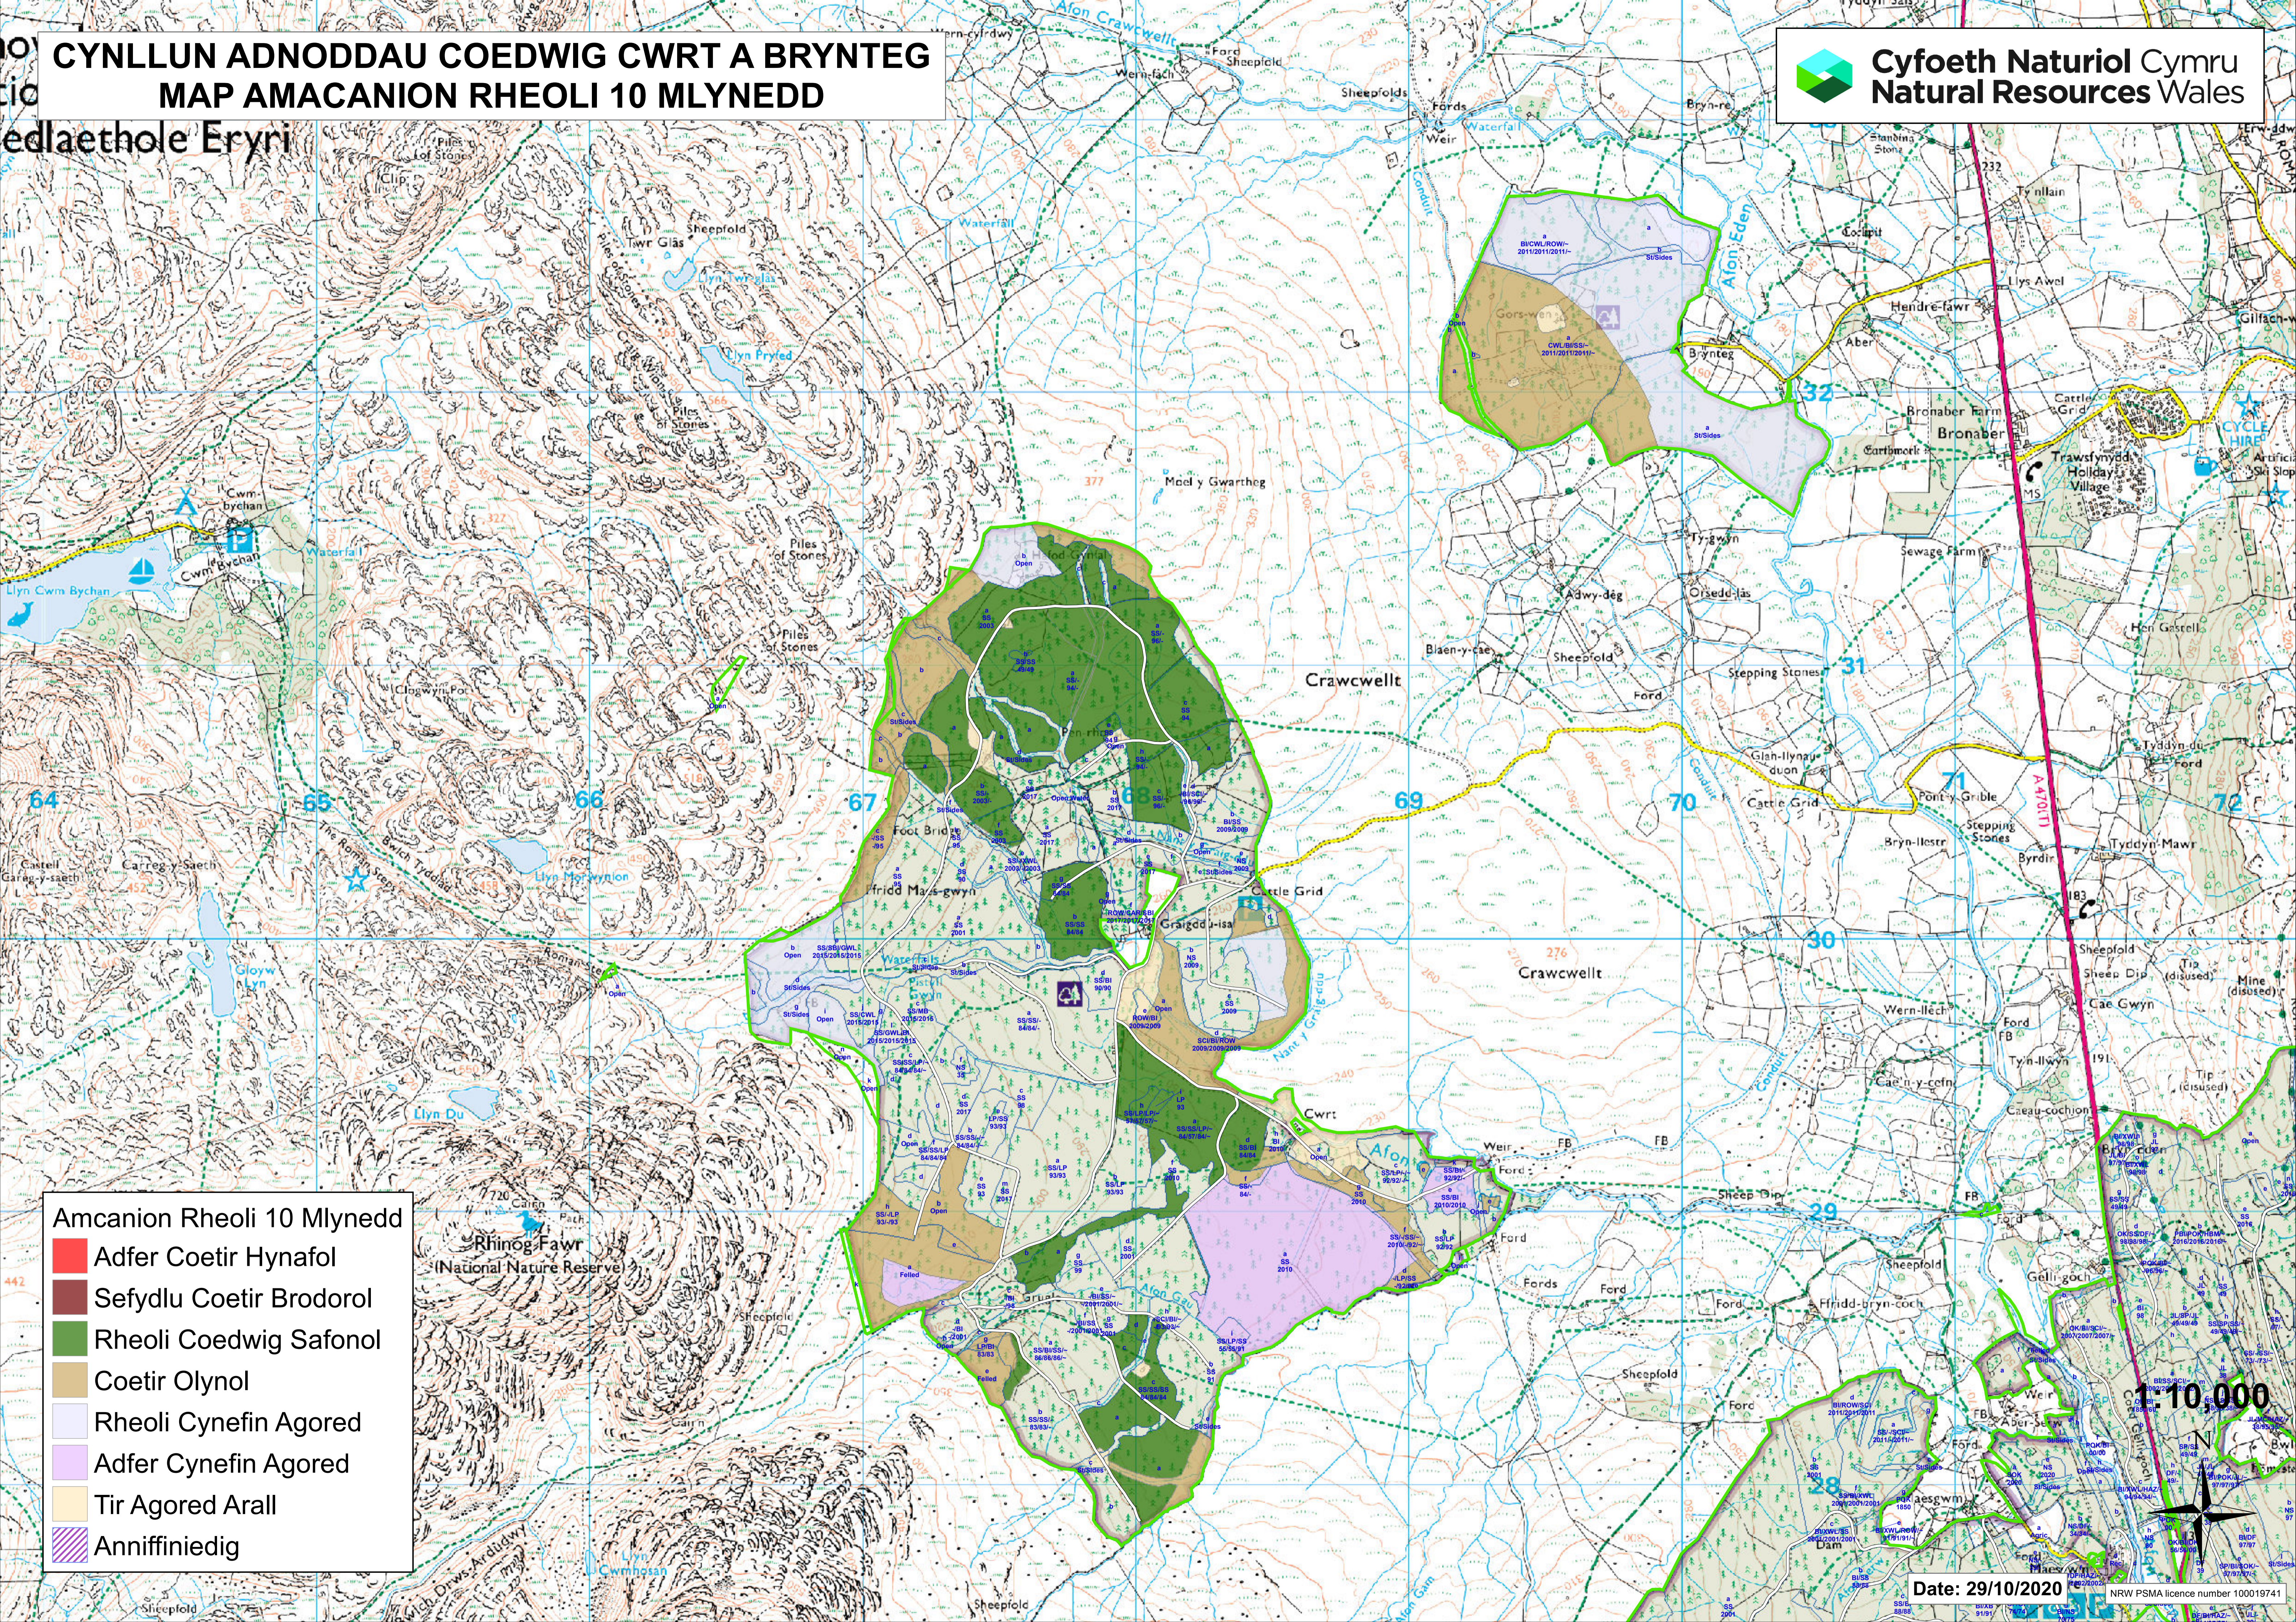

CYNLLUN ADNODDAU COEDWIG CWRT A BRYNTEG MAP AMACANION RHEOLI 10 MLYNEDD

edlaethole Eryri

- Amcanion Rheoli 10 Mlynedd**
- Adfer Coetir Hynafol
 - Sefydlu Coetir Brodorol
 - Rheoli Coedwig Safonol
 - Coetir Olynol
 - Rheoli Cynefin Agored
 - Adfer Cynefin Agored
 - Tir Agored Arall
 - Anniffiniedig