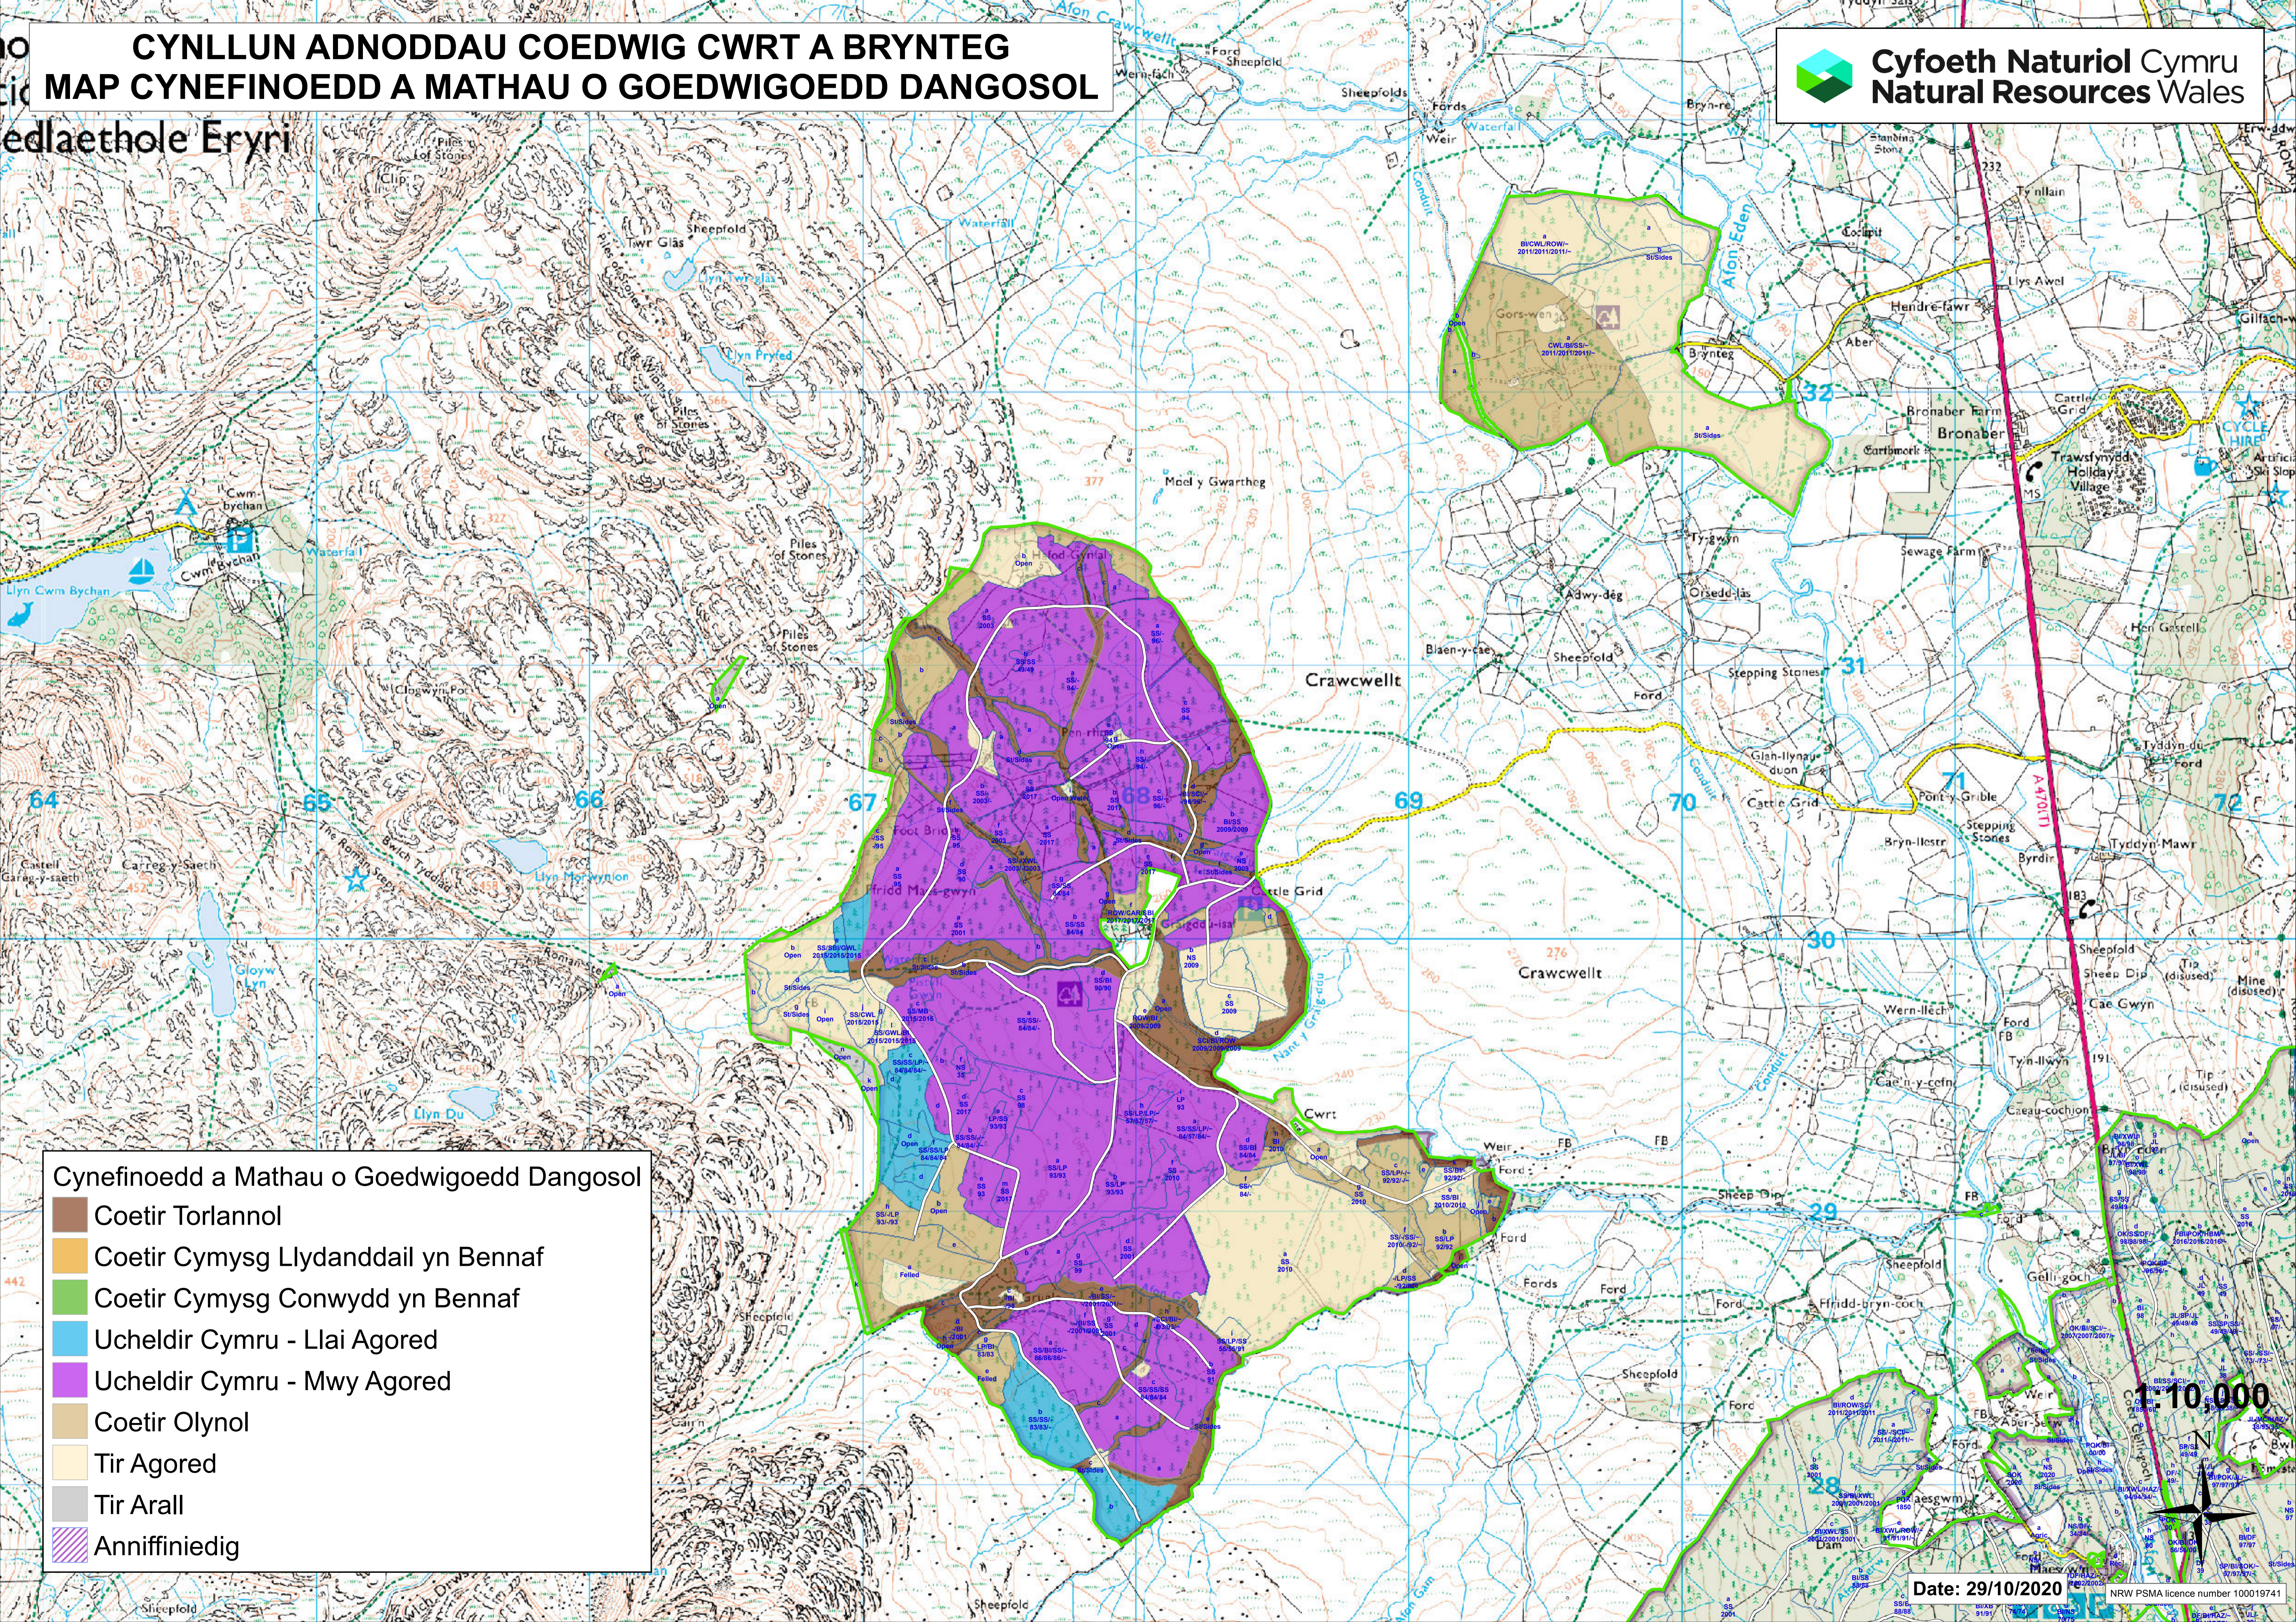

# CYNLLUN ADNODDAU COEDWIG CWRT A BRYNTEG MAP CYNEFINOEDD A MATHAU O GOEDWIGOEDD DANGOSOL

edlaethole Eryri

## Cynefinoedd a Mathau o Goedwigoedd Dangosol

- Coetir Torlannol
- Coetir Cymysg Llydanddail yn Bennaf
- Coetir Cymysg Conwydd yn Bennaf
- Ucheldir Cymru - Llai Agored
- Ucheldir Cymru - Mwy Agored
- Coetir Olynol
- Tir Agored
- Tir Arall
- Anniffiniedig