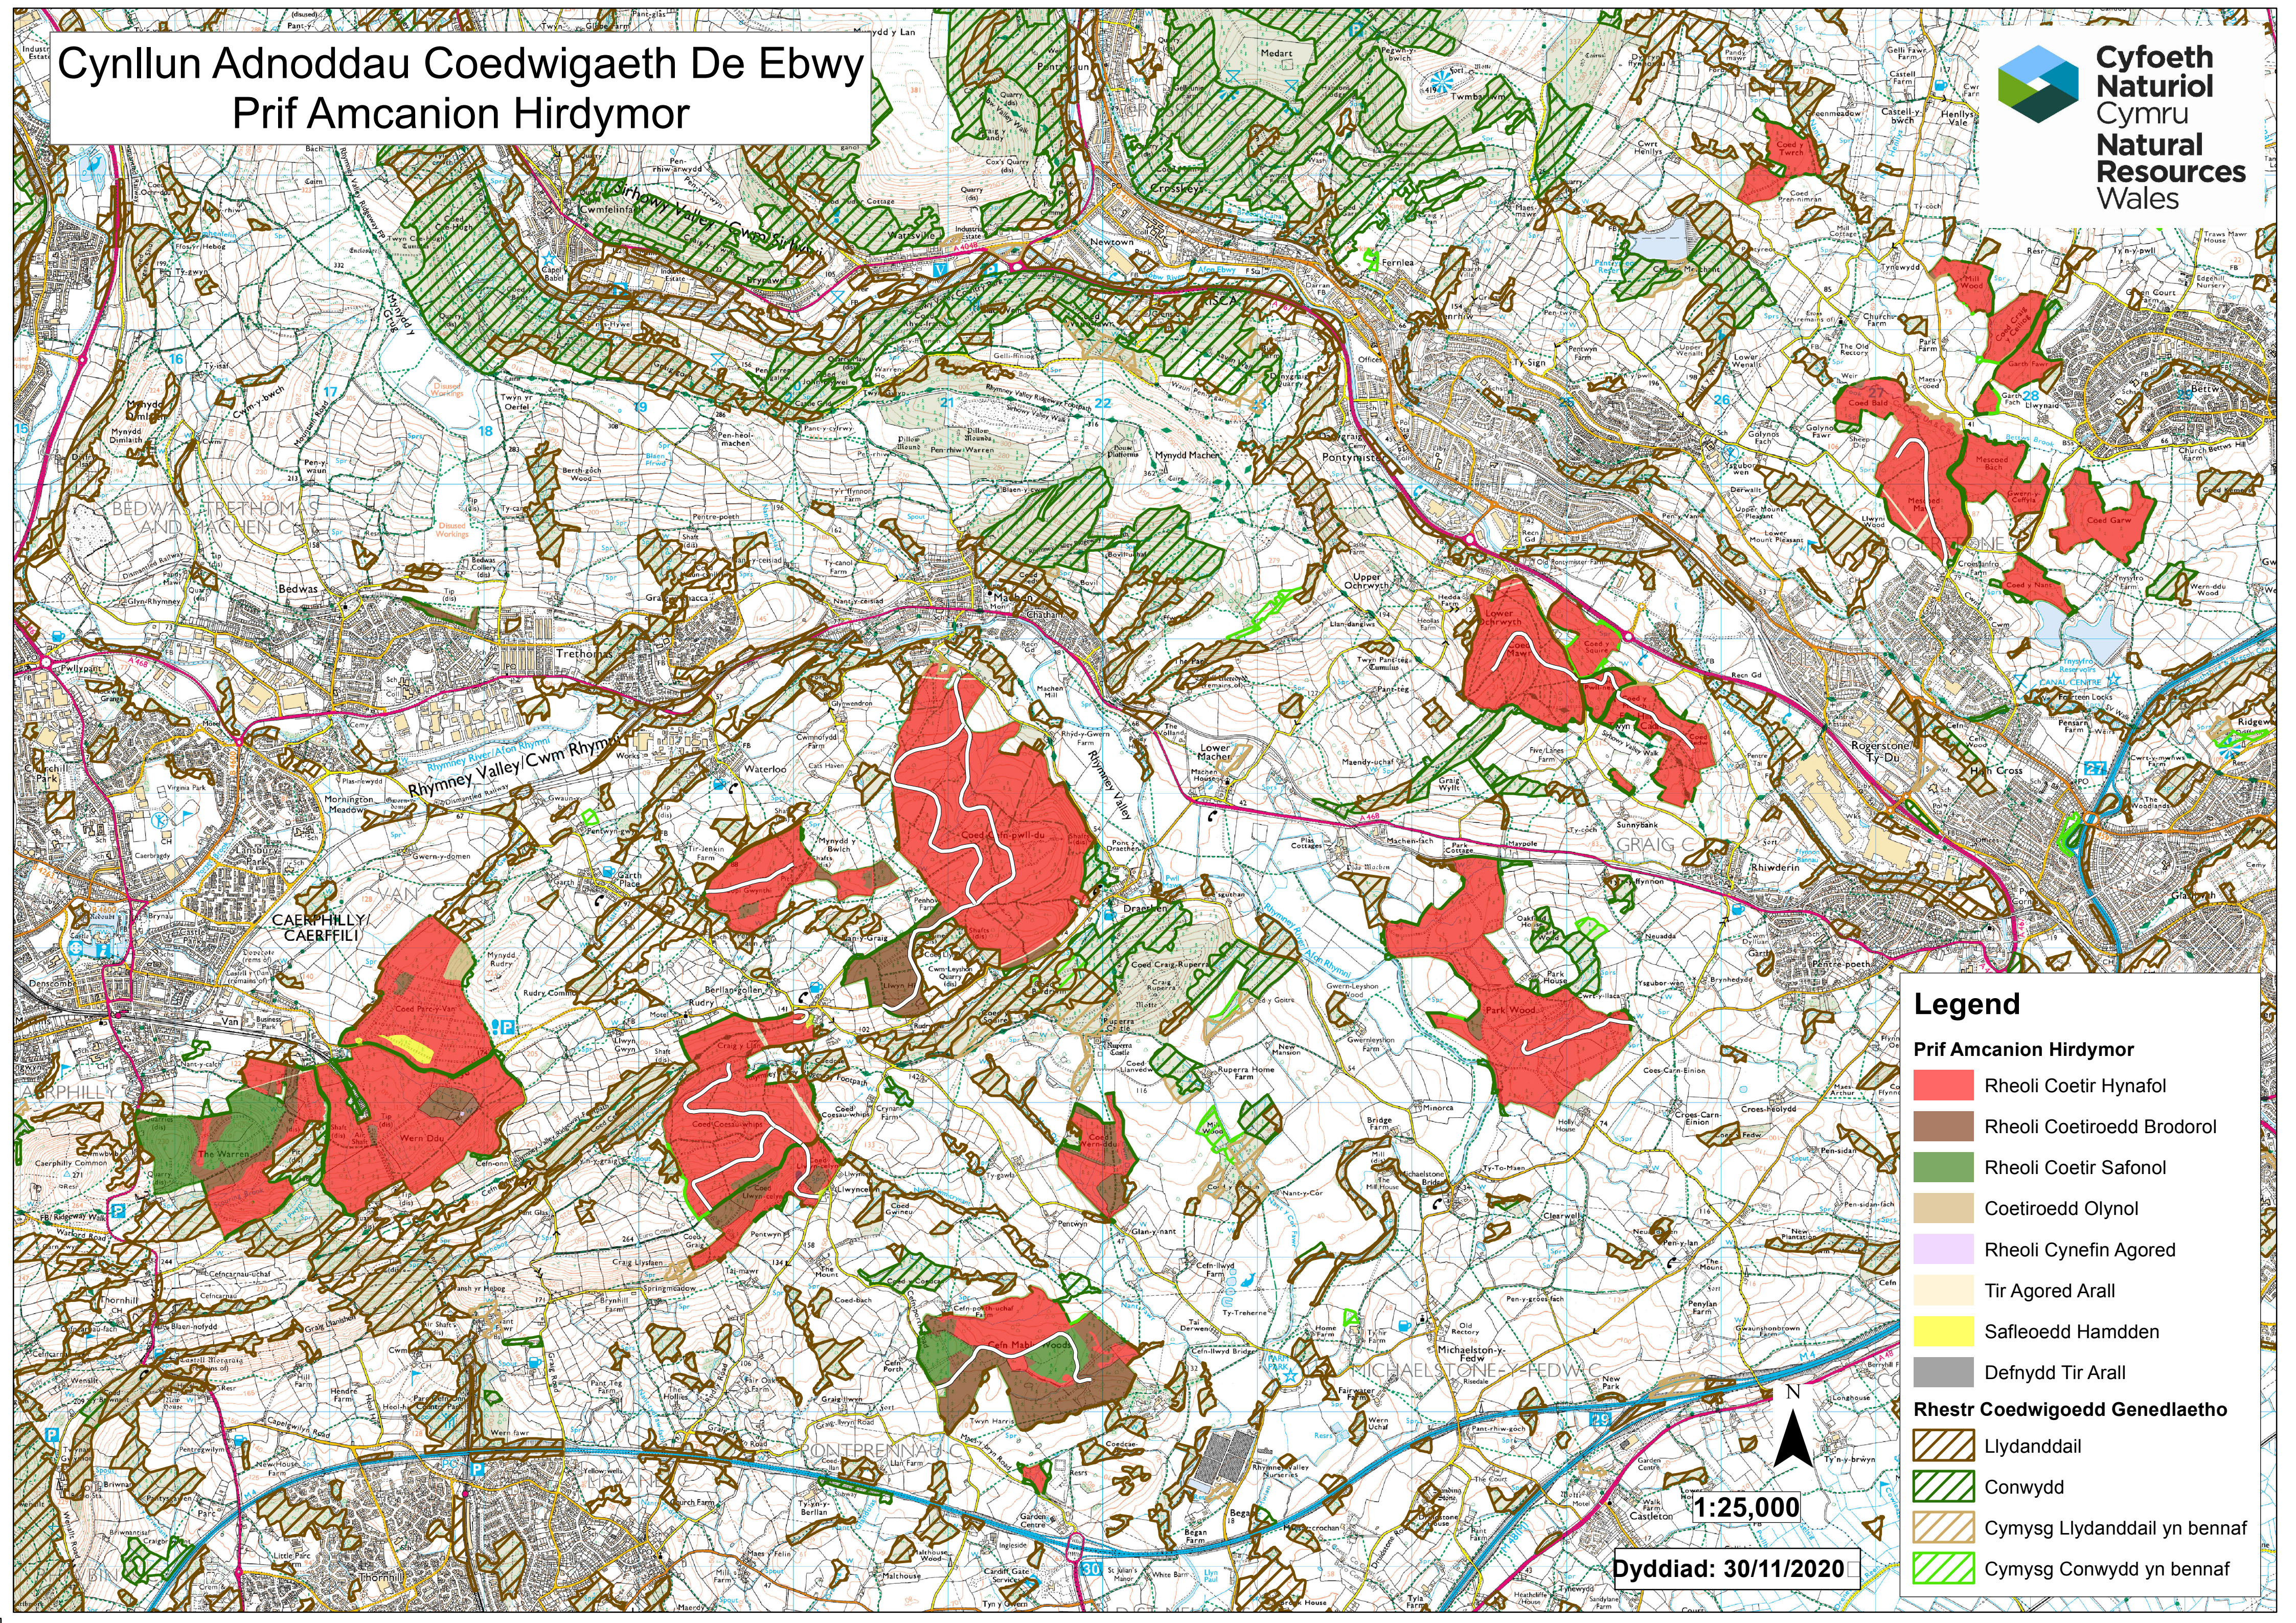

Cynllun Adnoddau Coedwigaeth De Ebwy Prif Amcanion Hirdymor

Legend

Prif Amcanion Hirdymor

- Rheoli Coetir Hynafol
- Rheoli Coetiroedd Brodorol
- Rheoli Coetir Safonol
- Coetiroedd Olynol
- Rheoli Cynefin Agored
- Tir Agored Arall
- Safleoedd Hamdden
- Defnydd Tir Arall

Rhestr Coedwigoedd Genedlaethol

- Llydanddail
- Conwydd
- Cymysg Llydanddail yn bennaf
- Cymysg Conwydd yn bennaf

1:25,000
Dyddiad: 30/11/2020