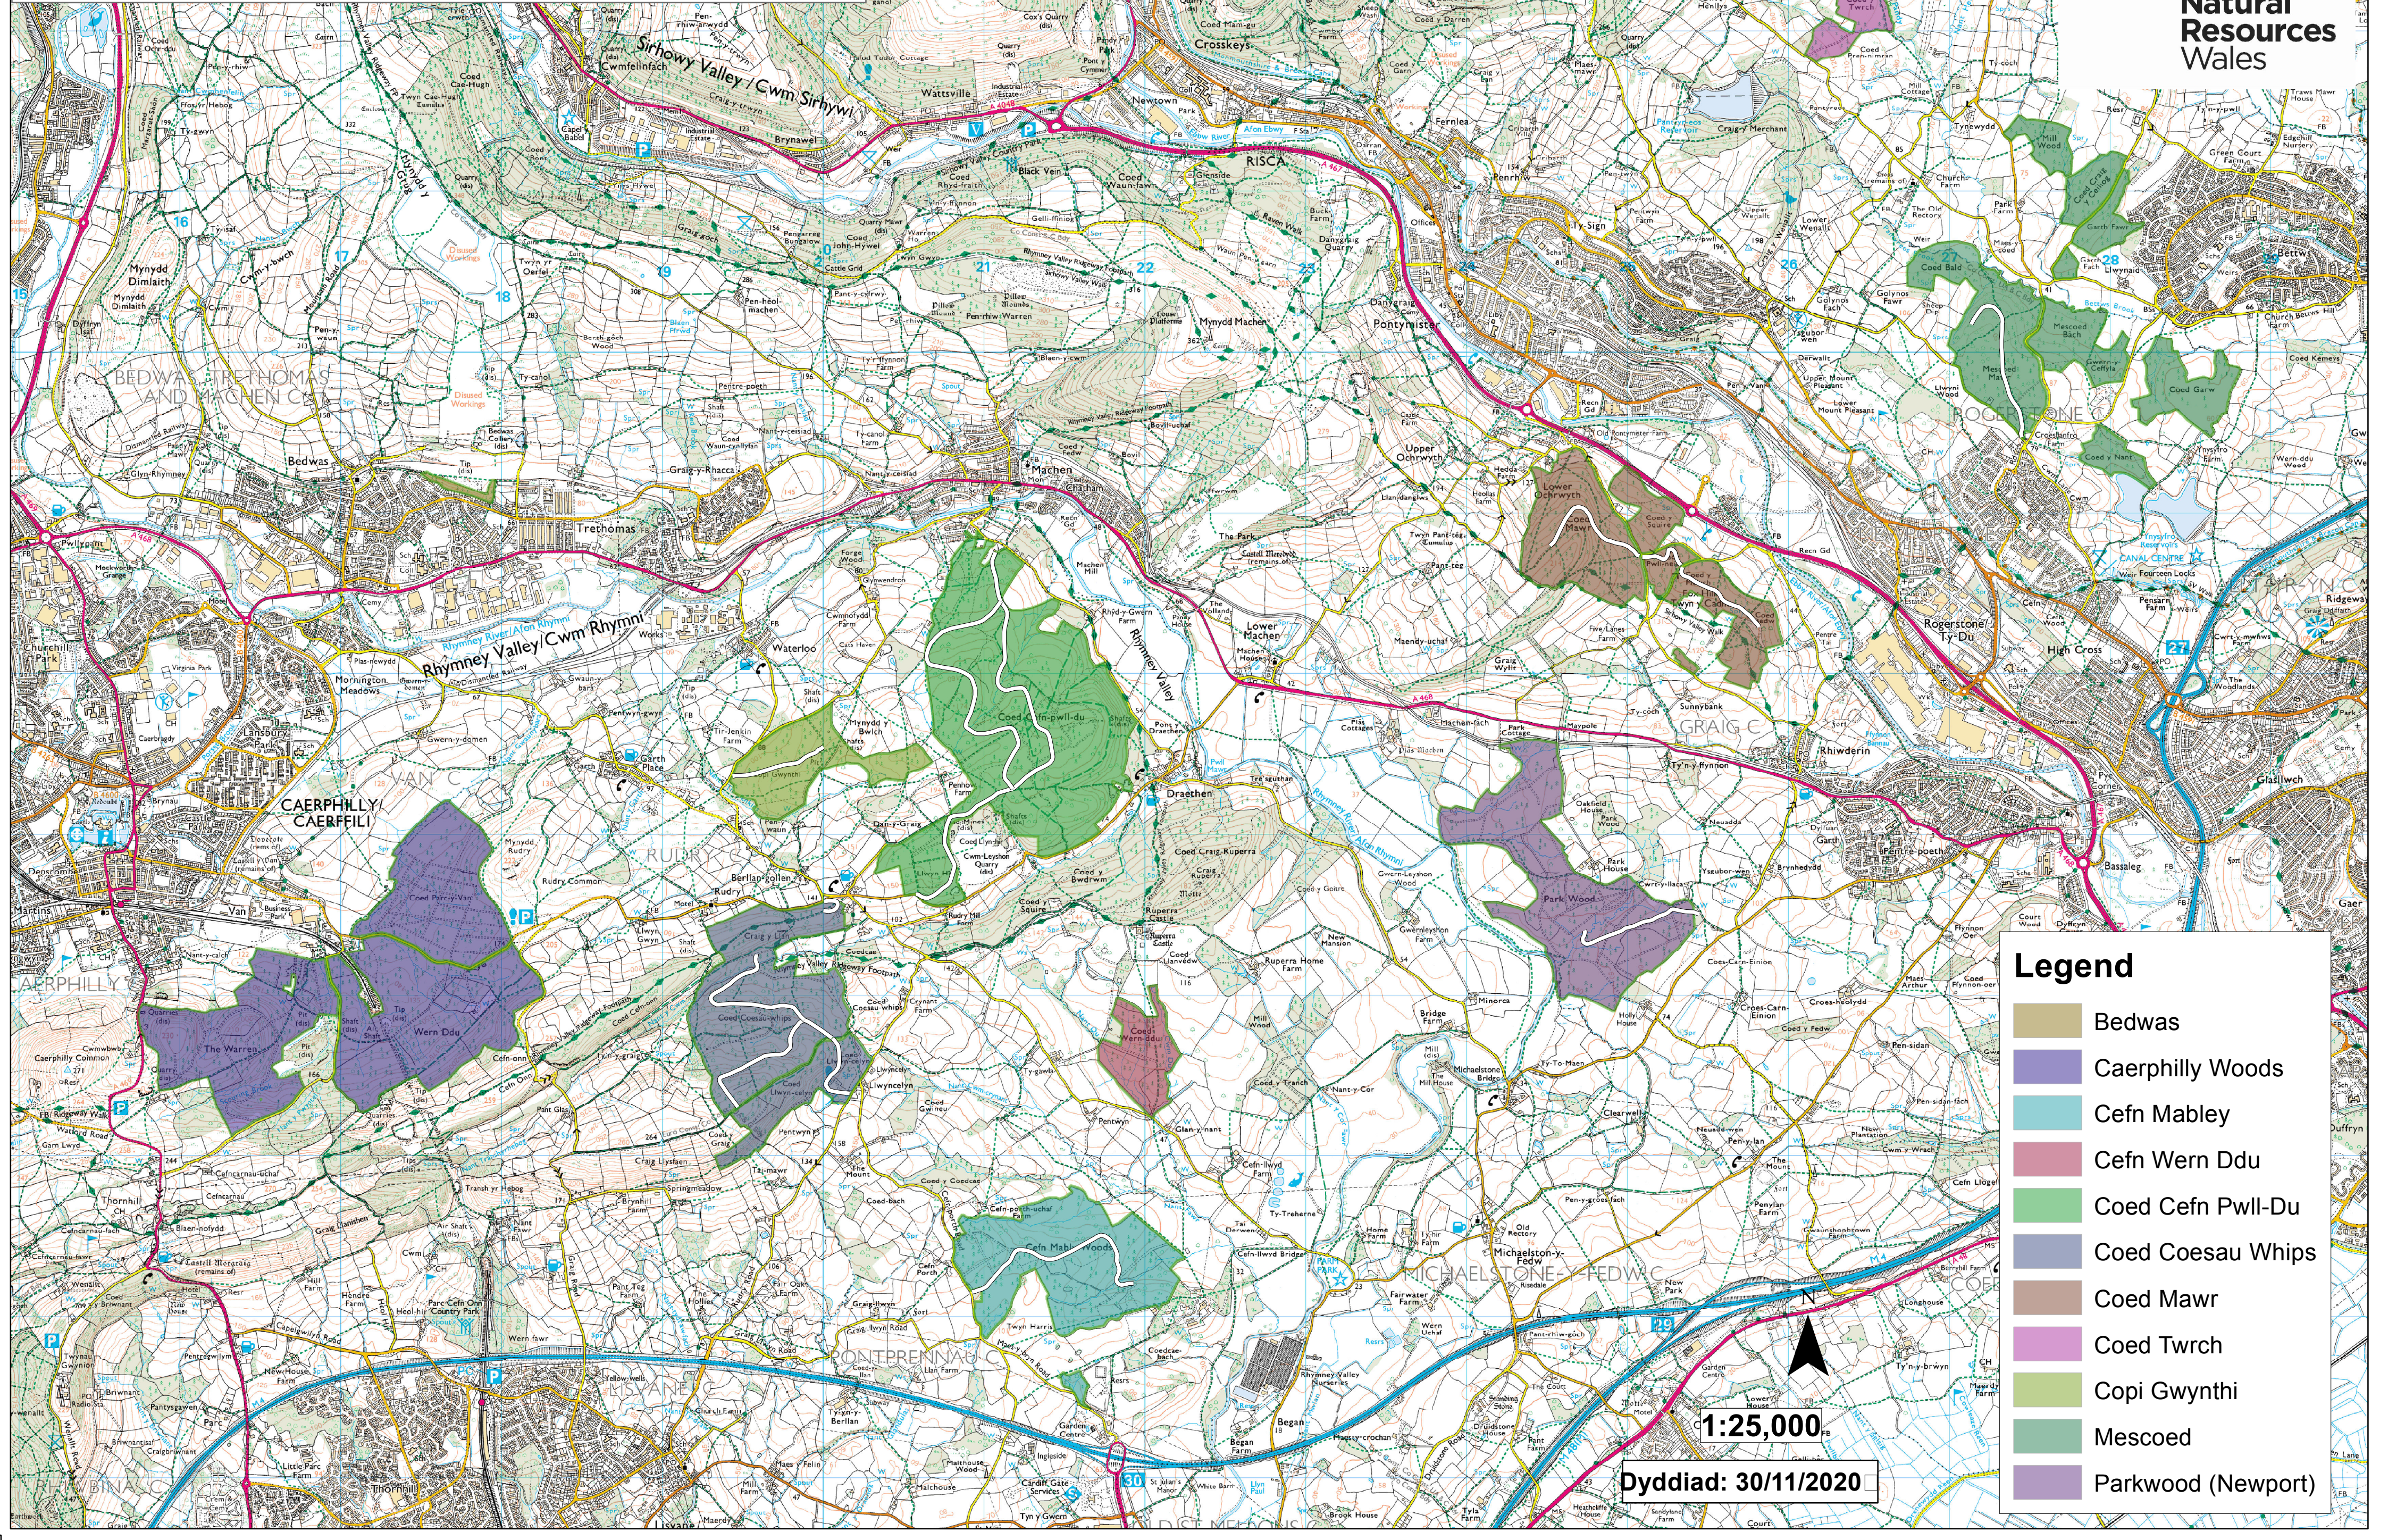

Cynllun Adnoddau Coedwigaeth De Ebwy Map lleoliad

Legend

- Bedwas
- Caerphilly Woods
- Cefn Mabley
- Cefn Wern Ddu
- Coed Cefn Pwll-Du
- Coed Coesau Whips
- Coed Mawr
- Coed Twrch
- Copi Gwynthi
- Mescoed
- Parkwood (Newport)

1:25,000

Dyddiad: 30/11/2020