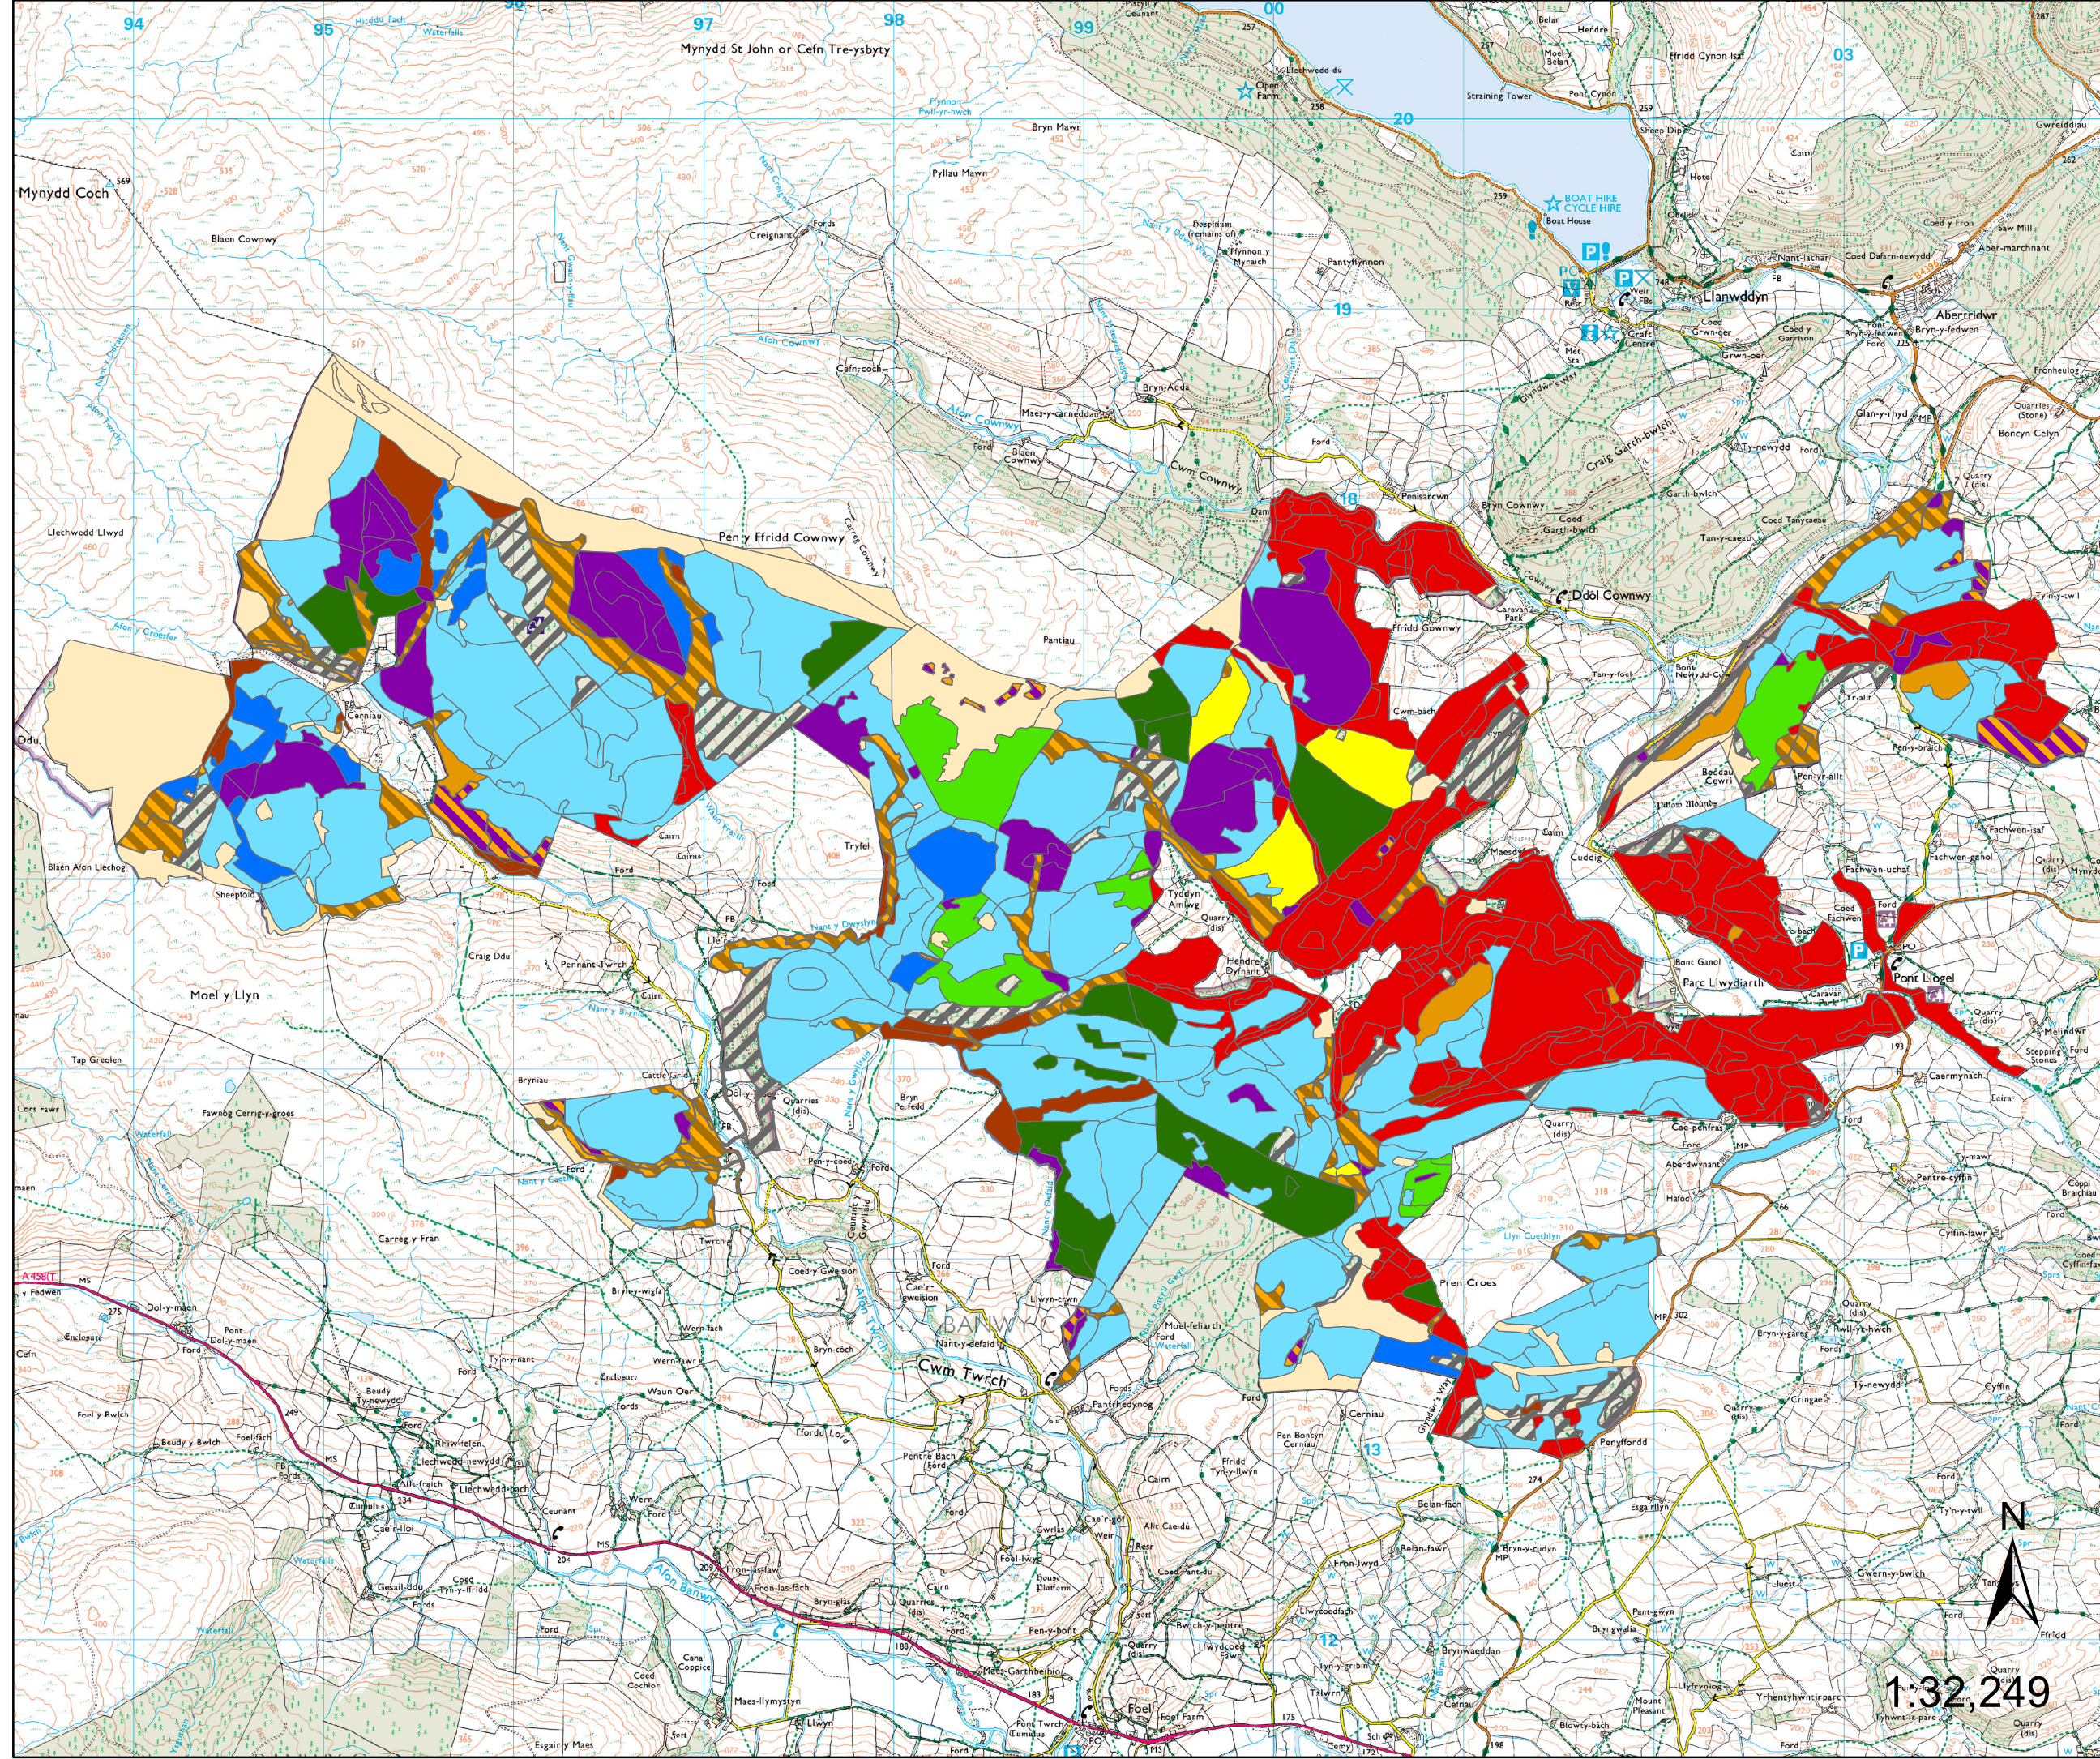

Ardal goedwig: Coed Y Gororau
Coedwig Dyfnant

Systemau Rheoli Coedwigoedd

Graddfa: 1:32,249

Dyddiad: Feb 2021

Allwedd

Map2

Systemau Rheoli Coedwigoedd

-  Llwyrgwmpo 2022-26
-  Llwyrgwmpo 2027-31
-  Llwyrgwmpo 2032-36
-  Llwyrgwmpo 2037-41
-  Llwyrgwmpo 2042-46
-  Llwyrgwmpo 2047-51
-  Rheolaeth Nas Pennwyd
-  Systemau Coedwriaeth Effaith Isel
-  Ymyriad Lleiaf
-  Gwarchodfa Naturiol
-  Cadw Hirdymor
-  Cwmpo Diweddar
-  Tir Agored

1:32,249