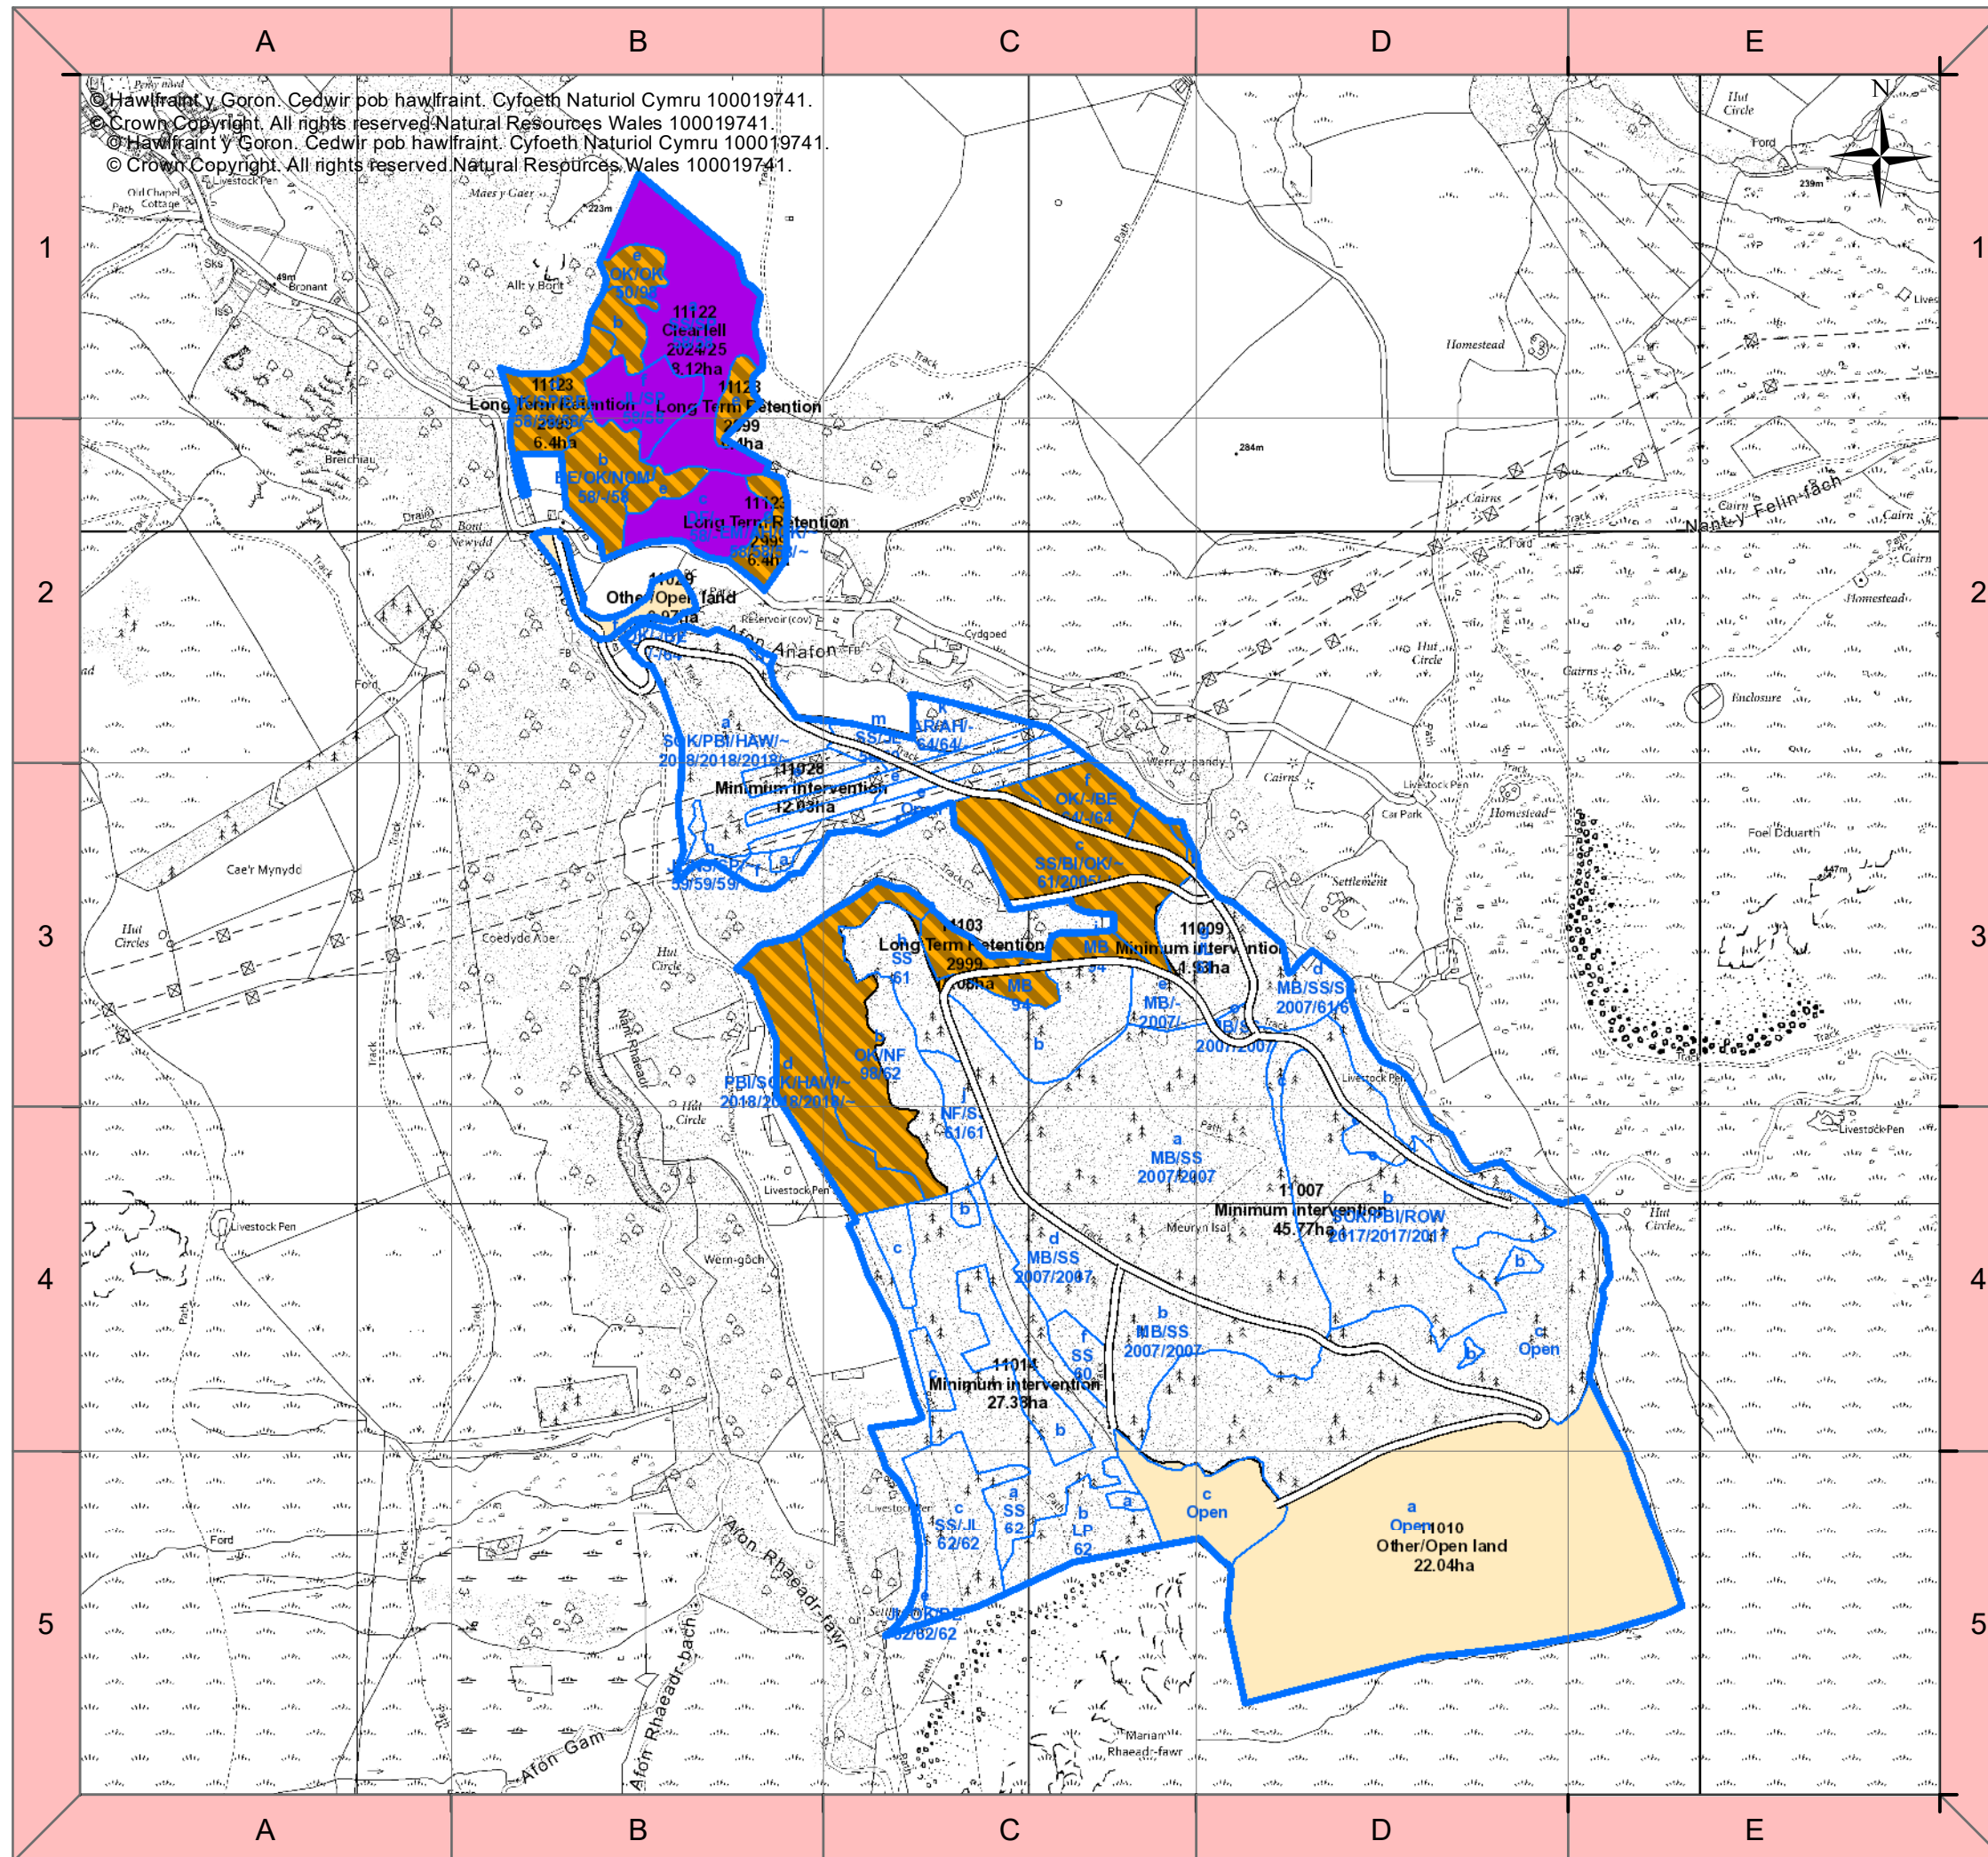

Legend

**Forest Resource Plan Areas**

Forest Resource Plan Areas

Forest Roads

Sub-compartments

**Scenario Management Coupes (Y Strategaeth Rheoli Coedwigoedd a Chwmpo Coed)**

- Llwyrgwmpo – 2022-26
- Llwyrgwmpo – 2027-31
- Llwyrgwmpo – 2032-36
- Llwyrgwmpo – 2037-41
- Llwyrgwmpo – 2042-46
- Llwyrgwmpo – 2047-51
- Llwyrgwmpo – 2052-56

Rheolaeth nas pennwyd – cnydau ifanc neu waith cwmpo diweddar

- System Goedamaeth Fach ei Heffaith
- Ymyriad Lleiaf
- I'w cadw dros y tymor hir
- Gwarchodfa Naturiol
- Tir Agored

© Hawffraint y Goron. Cedwir pob hawffraint. Cyfoeth Naturiol Cymru 100019741.  
© Crown Copyright. All rights reserved. Natural Resources Wales 100019741.  
© Hawffraint y Goron. Cedwir pob hawffraint. Cyfoeth Naturiol Cymru 100019741.  
© Crown Copyright. All rights reserved. Natural Resources Wales 100019741.