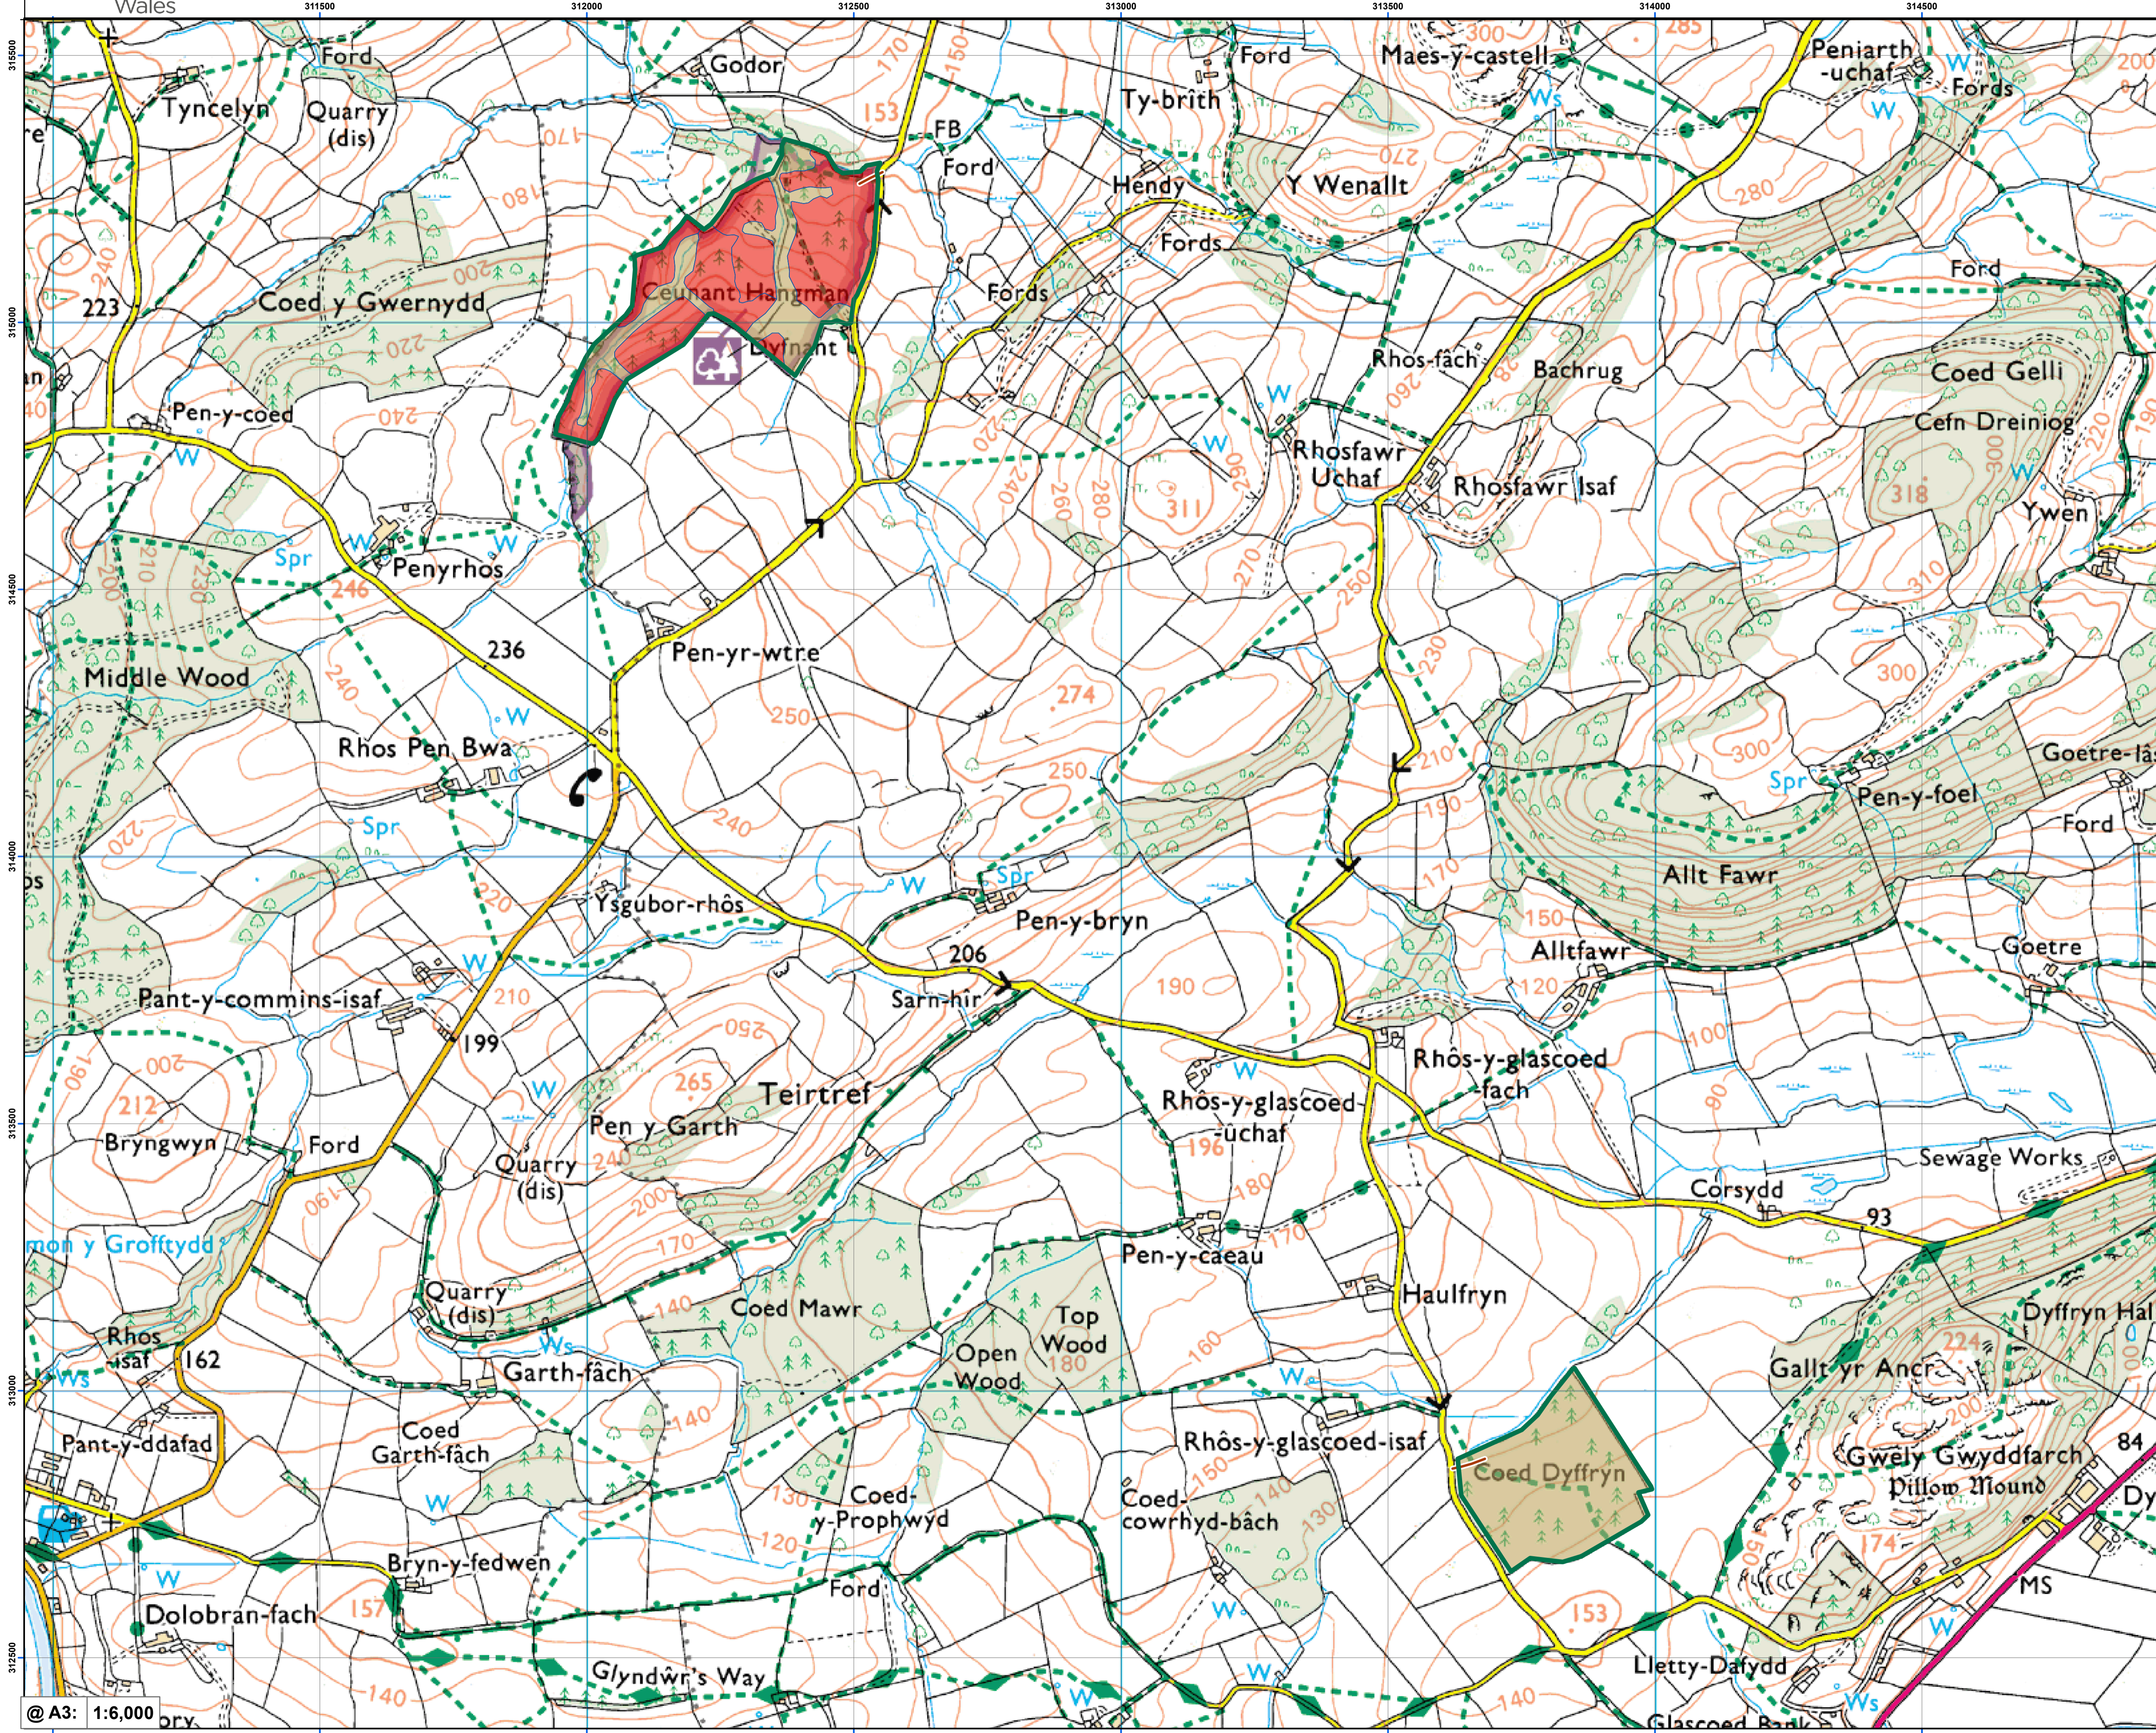

Adnoddau Coedwig Mathrafal (Rhan B) - Y Strategaeth rheoli coedwigoedd a chwympo coed

Mathrafal Forest Resource Plan (Area B) - Forest management and felling strategy

Mathrafal Map 2

FM+FS

- Llwyrgwympo 2022-26 Clearfell
- Llwyrgwympo 2027-31 Clearfell
- Llwyrgwympo 2032-36 Clearfell
- Llwyrgwympo 2037-41 Clearfell
- Llwyrgwympo 2042-46 Clearfell
- Llwyrgwympo 2047-51 Clearfell
- Llwyrgwympo 2052-56 Clearfell
- Systemau coedwriaeth effaith isel - Low impact silvicultural system
- I'w cadw dros y tymor - Long term retention
- Ymriad lleia - Minimum intervention
- Tir agored - Open land
- Rheolaeth heb ei neilltuo (coed ifanc) - Unassigned management (young trees)