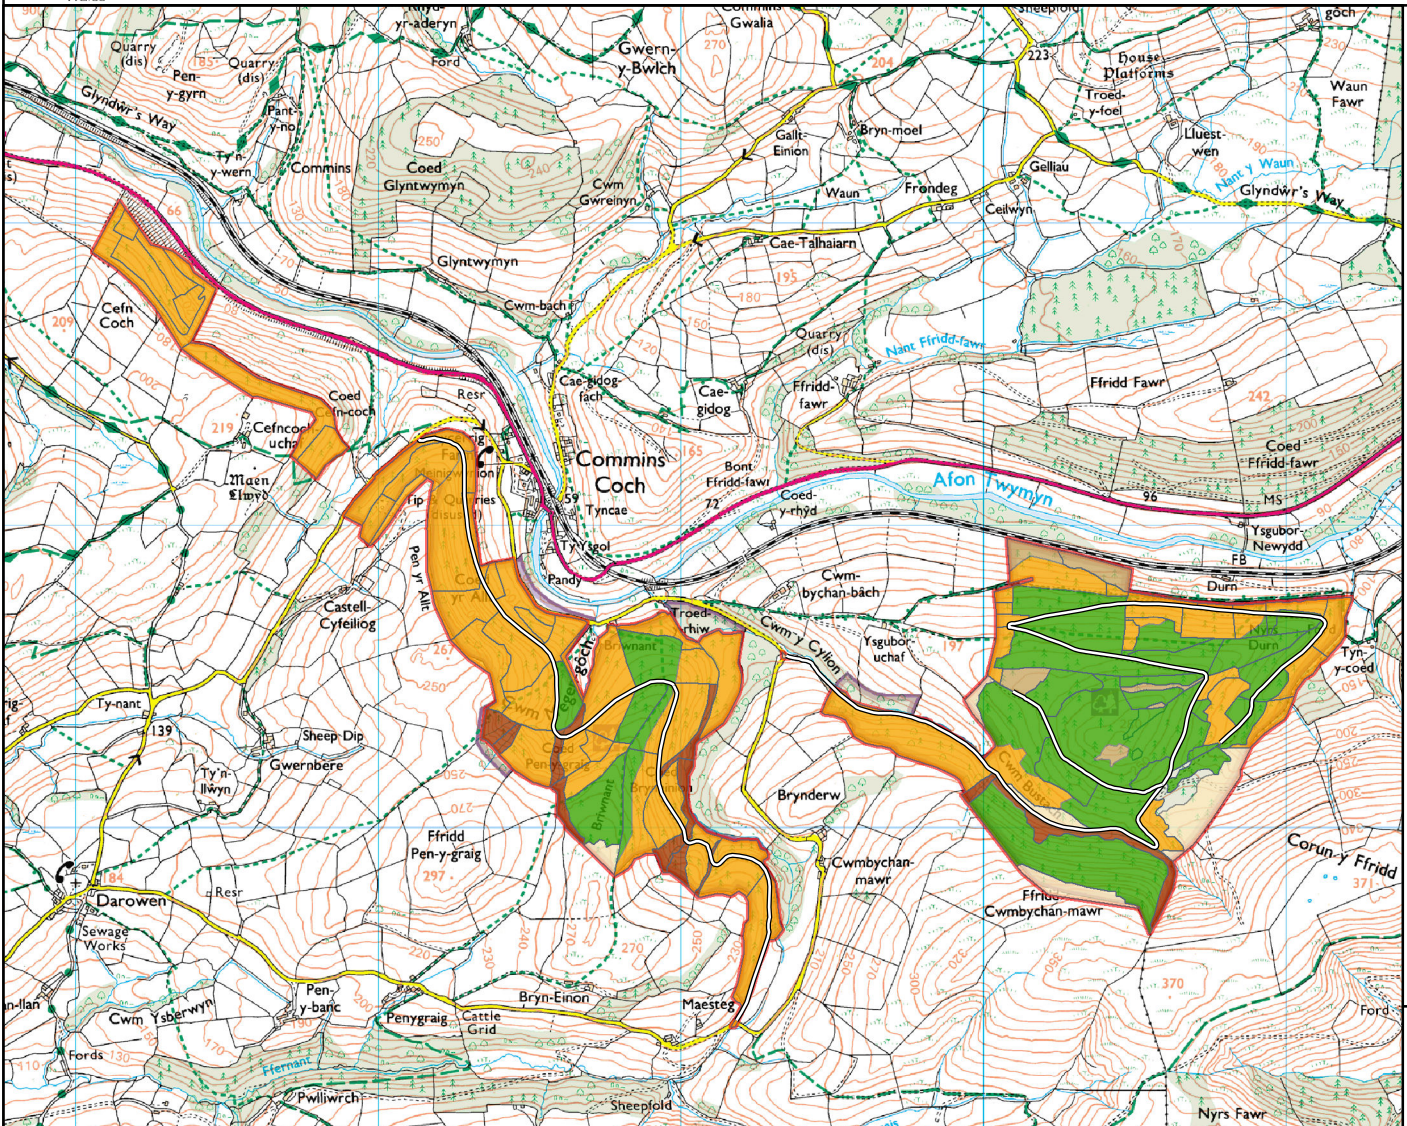

Cynllun Adnoddau Coedwig Machynlleth - Map 3 (Rhan C - Commins Coch)

Forest Road

Cynfeioedd a Mathau o Goedwigoedd Dangosol

- Torlannol
- Coe'rreodd Cymysg Llydandafal gan Bennaf
- Coe'rreodd Cymysg Conwydd gan Bennaf
- Uchelder: Cymru Llai Agored
- Uchelder: Cymru Mwy Agored
- Olynol
- Tir Agored
- Tir Arall
- Machynlleth FRP Boundary
- Sub-compartments