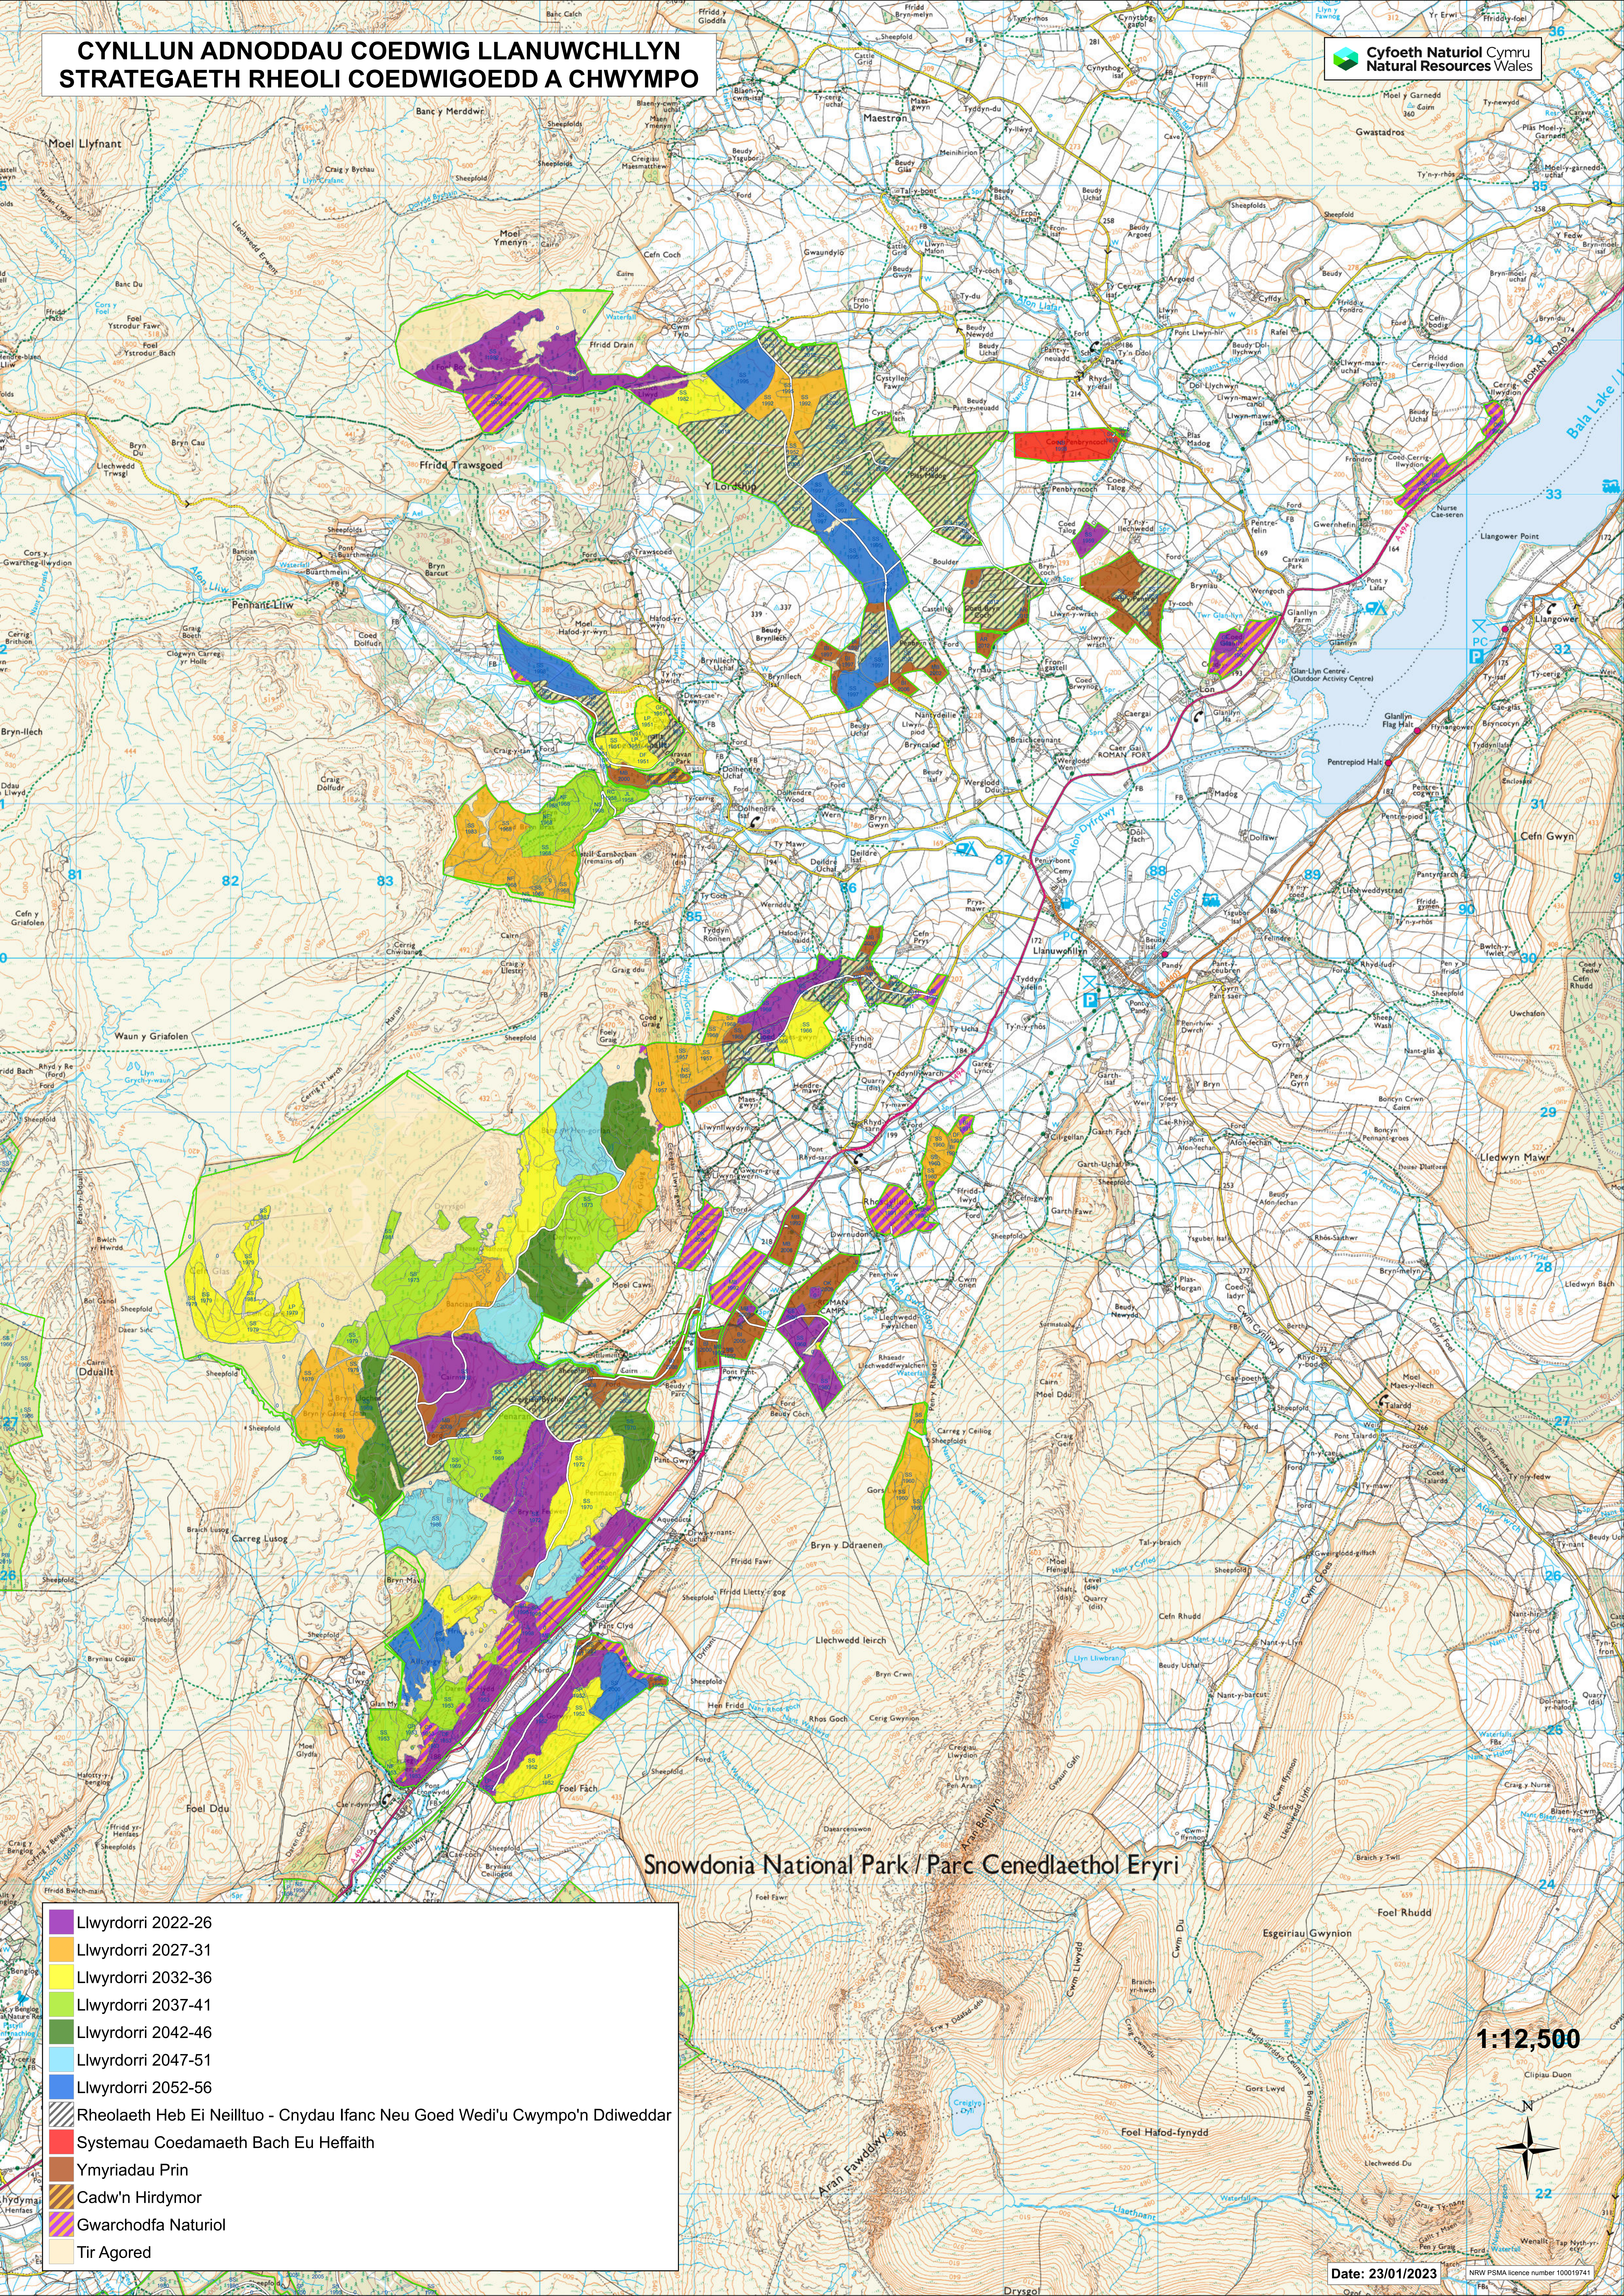

CYNLLUN ADNODDAU COEDWIG LLANUWCHLLYN STRATEGAETH RHEOLI COEDWIGOEDD A CHWYMPO

Snowdonia National Park / Parc Cenedlaethol Eryri

- Llwyrdorri 2022-26
- Llwyrdorri 2027-31
- Llwyrdorri 2032-36
- Llwyrdorri 2037-41
- Llwyrdorri 2042-46
- Llwyrdorri 2047-51
- Llwyrdorri 2052-56
- Rheolaeth Heb Ei Neilltuo - Cnydau Ifanc Neu Goed Wedi'u Cwymo'n Ddiweddar
- Systemau Coedamaeth Bach Eu Heffraith
- Ymyriadau Prin
- Cadw'n Hirdymor
- Gwarchodfa Naturiol
- Tir Agored

1:12,500