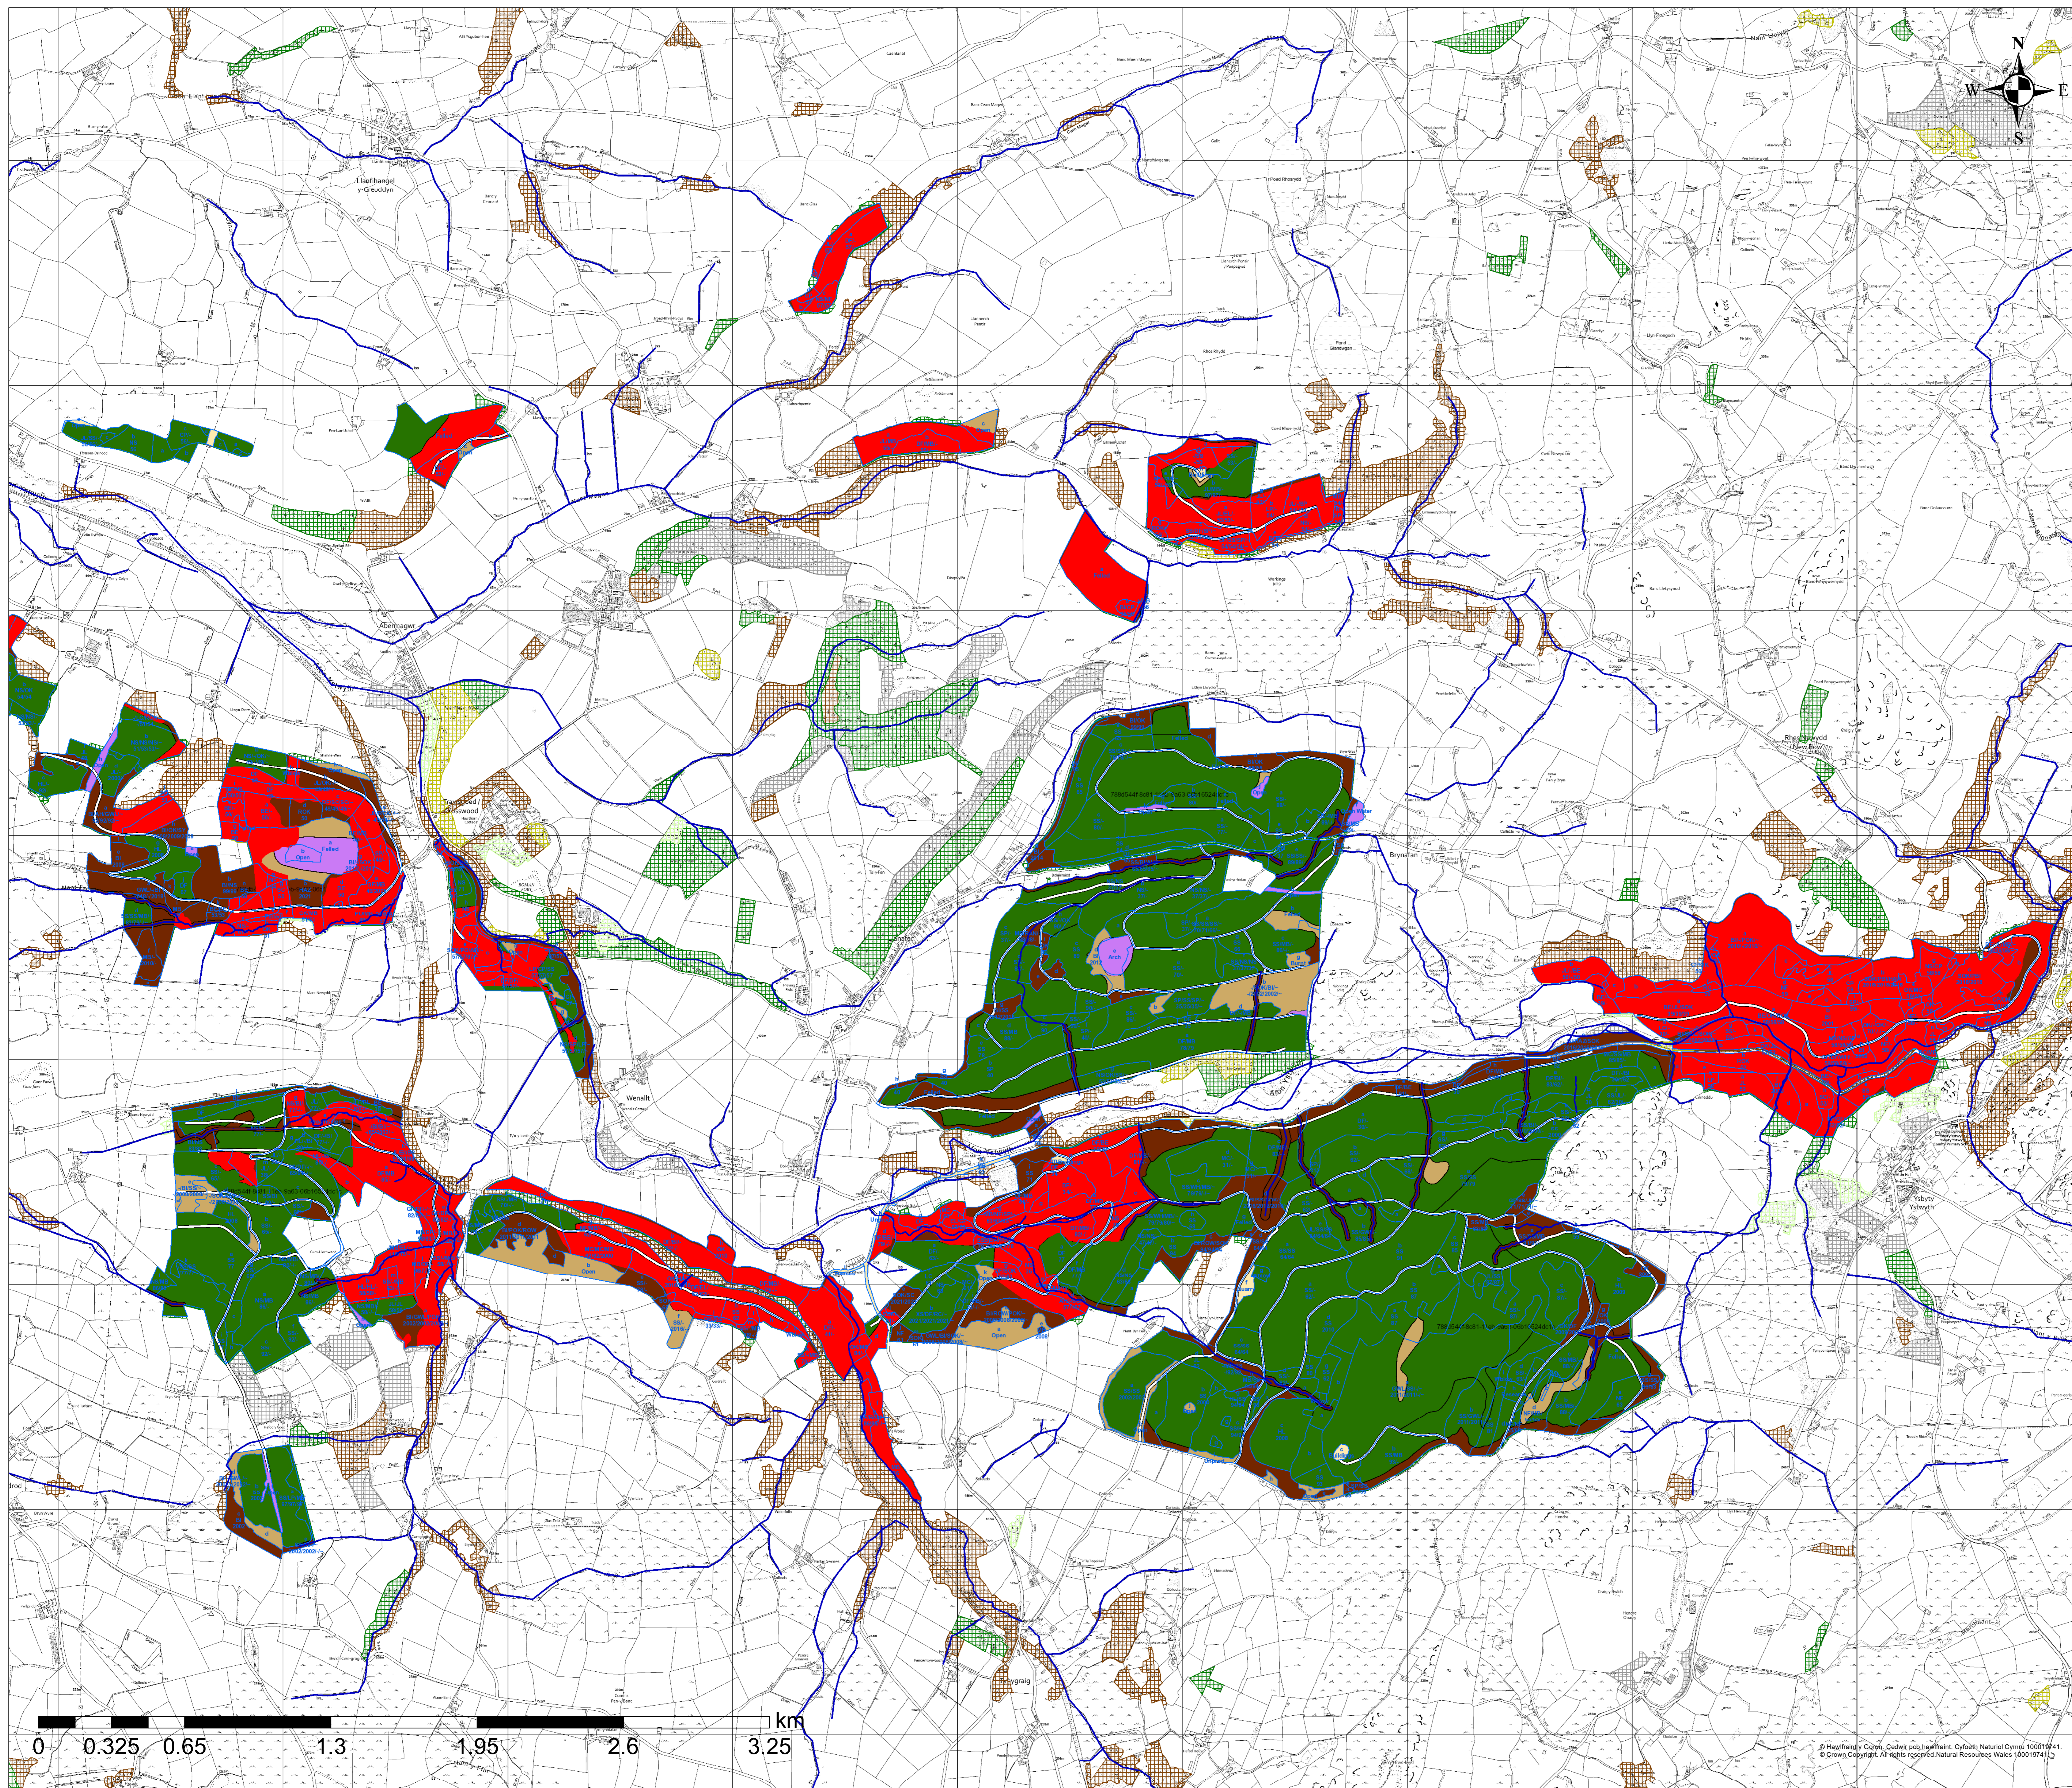

- Watercourses
- Sub-compartments
- Sub-compartments
- Forest Roads
- Forest Roads
- Scenario Restock Areas (Gwledigaeth Hirdymor)**
- Rhwll Coestiroedd Hynafol
- Rhwll Coestiroedd Brodorol
- Rhwll Safonol ar Goedwigoedd
- Coestiroedd Olymol (nwyd ynt ym doriannol)
- Rhwll Cynefin Agored
- Tir Arall
- Safleoedd Hamdden
- Defnydd Arall o Dir (prydyswyd / cymyngwyd)
- Heb ei ddiffinio
- NFI_2017 Categoriâu Coetir (Ar Dir cyfagos)**
- Broadleaved
- Conifer
- Mixed Mainly Broadleaved
- Mixed Mainly Conifer
- Other Woodland Categories

0 0.325 0.65 1.3 1.95 2.6 3.25 km