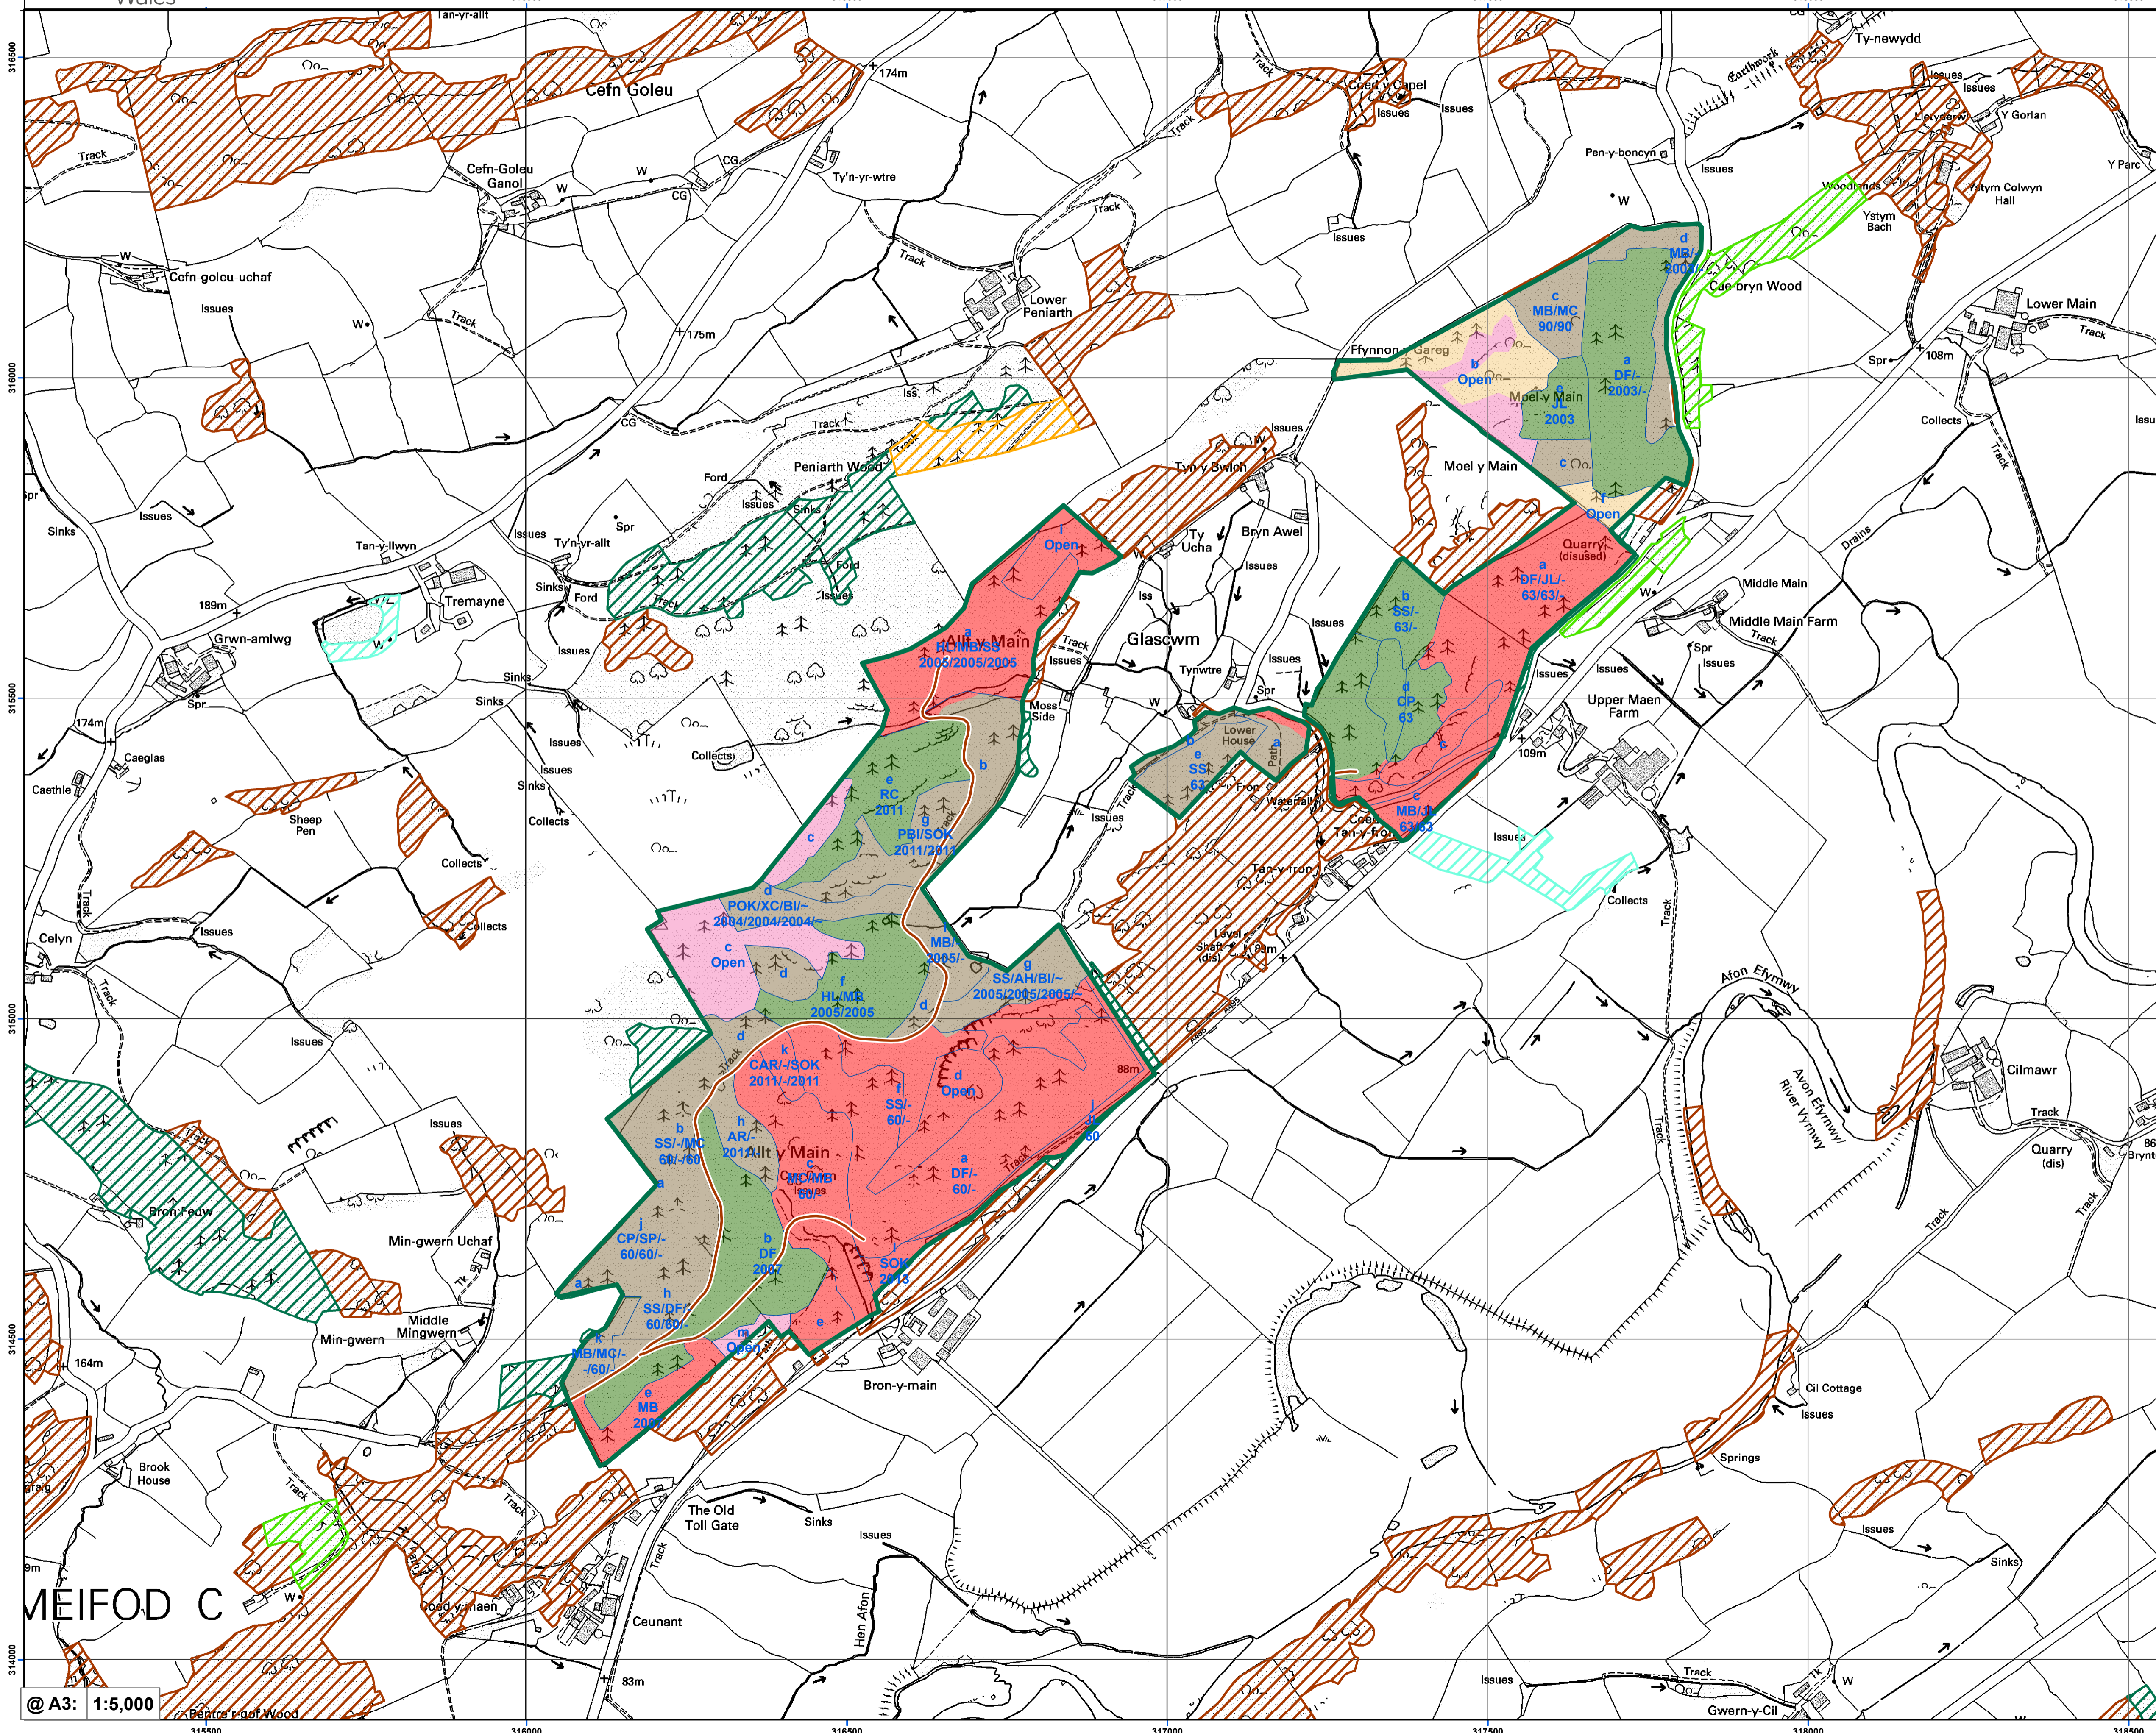

Cynllun Adnoddau Coedwig Mathrafal (Rhan C) - Prif Amcanion Hirdymor

Mathrafal Forest Resource Plan (Area C) - Long Term Objectives

- Coetiroedd Mathrafal Woodlands
 - Ffordd y goedwig - Forest roads
 - Is-adrannau coedwig - Forest subcompartments
- Mathrafal Map 1**
- Map 1:**
- Rheoli coetr hynafol - Ancient woodland management
 - Rheoli coetiroedd brodorol - Native woodland management
 - Rheoli cynefin agored - Open habitat management
 - Tir agored arall - Other open land
 - Rheoli coetr safonol - Standard forest management
 - Coetiroedd olynol - Successional woodland
 - Llyndanddail - Broadleaved
 - Cymysg Llyndanddail yn bennaf - Mixed mainly broadleaved
 - Conwydd - Conifer
 - Cymysg Conwydd yn bennaf - Mixed mainly conifer
 - Coed ifanc - Young trees

© Hawlfraint a hawliau cronfa ddata'r Goron 2024.
Rhif Trwydded yr Arolwg Ordnans 100019741.
© Crown Copyright and database right 2024.
Ordnance Survey licence number 100019741.